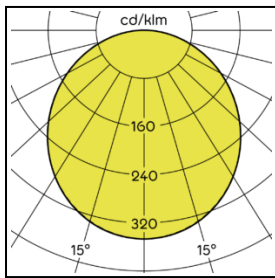

Anbauleuchte Flat SL1

SL1 2040 W02 840 300 DA

Produktmerkmale

Technische Daten

Ansteuerung	Lichtstrom	Lichtfarbe	Abstrahlwinkel	Leistungsaufnahme	Schutzart
DALI	1600	4000 K	110°	20	IP20

Lebensdauer	L80B10 60.000h @25°C
Umgebungstemperatur	+5 ... +35°C
Lager- & Transporttemperatur	-25 ... +70°C
Nennspannung	AC 220 ... 240 V
Nennfrequenz	50 / 60 Hz
Gewicht	3,6 kg

Gehäusematerial	Aluminium PMMA
Glühdrabtbeständigkeit	650°C
Schutzklasse	I
Schutzart	IP20
Schlagfestigkeit	IK06
Anschlussart	Schraubklemmen
Farbtreue	SDCM 3

Anbauleuchte Flat SL1

SL1 2040 W02 840 300 DA

Abmessungen

Breite (B)	Höhe (H)	Länge (L)
307 mm	54 mm	307 mm

Weitere Produkteigenschaften

Weitere Informationen

www.instalighting.de