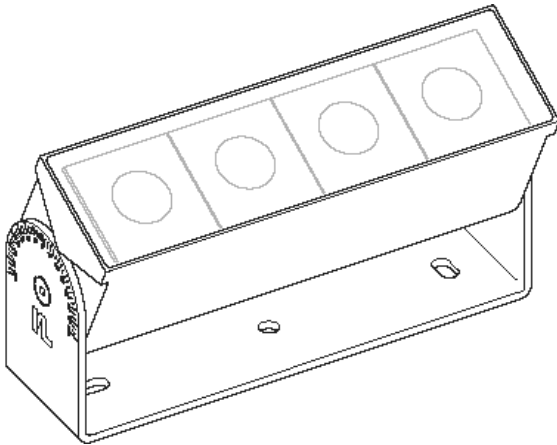

Outdoor Miniaturstrahler OS5

OS5 1x4 DB703 TW WWME RW S

16072024

Produktmerkmale

Der Außenstrahler OS5 basiert auf der neuartigen Lichtplattform »Elements« von InstaLighting. Die minimalistische Bauform des OS5 wurde speziell für naturnahe Lichtkonzepte entwickelt und in Feldversuchen getestet.

Technische Daten

Schutzart

IP67

Lebensdauer	L80B10 60.000h @25°C
Umgebungstemperatur	-20 ... +35°C
Lager- & Transporttemperatur	-25 ... +70°C
Nennspannung	DC 48 V

Gehäusematerial	Aluminium, Einscheiben-Sicherheitsglas
Schutzklasse	III
Schutzart	IP67
Schlagfestigkeit	IK10 / IK08
Anschlussart	freies Leitungsende