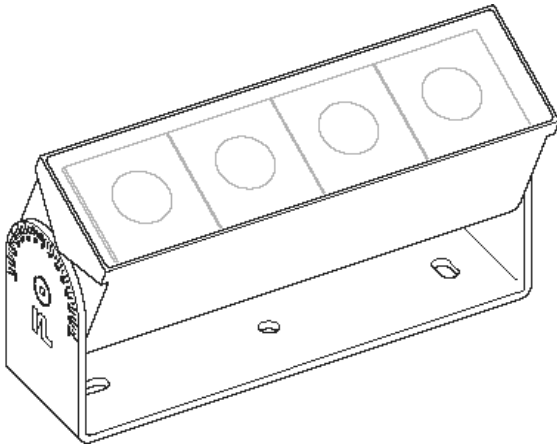

Outdoor Miniaturstrahler OS5

OS5 1x4 DB703 RGB SP RW S

16072024

Produktmerkmale

Der Außenstrahler OS5 basiert auf der neuartigen Lichtplattform »Elements« von InstaLighting. Die minimalistische Bauform des OS5 wurde speziell für naturnahe Lichtkonzepte entwickelt und in Feldversuchen getestet.

Technische Daten

Schutzart

IP67

Lebensdauer	L80B10 60.000h @25°C
Umgebungstemperatur	-20 ... +35°C
Lager- & Transporttemperatur	-25 ... +70°C
Nennspannung	DC 48 V

Gehäusematerial	Aluminium, Einscheiben-Sicherheitsglas
Schutzklasse	III
Schutzart	IP67
Schlagfestigkeit	IK10 / IK08
Anschlussart	freies Leitungsende