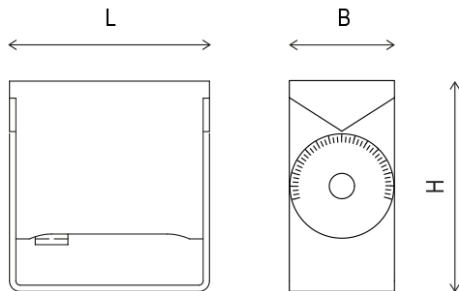

Technische Daten

Ansteuerung	Lichtstrom	Lichtfarbe	Abstrahlwinkel	Leistungsaufnahme	Schutzart
D-Wire	975 lm	4000 K	72°	22,2 W	IP67

Outdoor Miniaturstrahler OS5

OS5 1x4 DB703 940 WFL DW S

Lebensdauer	L80B10 60.000h @25°C
Umgebungstemperatur	-20 ... +35°C
Lager- & Transporttemperatur	-25 ... +70°C
Nennspannung	DC 28 V

Gehäusematerial	Aluminium, Einscheiben-Sicherheitsglas
Schutzklasse	III
Schutzart	IP67
Schlagfestigkeit	IK10 / IK08
Anschlussart	freies Leitungsende
Farbtreue	SDCM 3
Farbwiedergabe	typ. 92

Abmessungen

Breite (B)	Höhe (H)	Länge (L)
50 mm	100 mm	177 mm