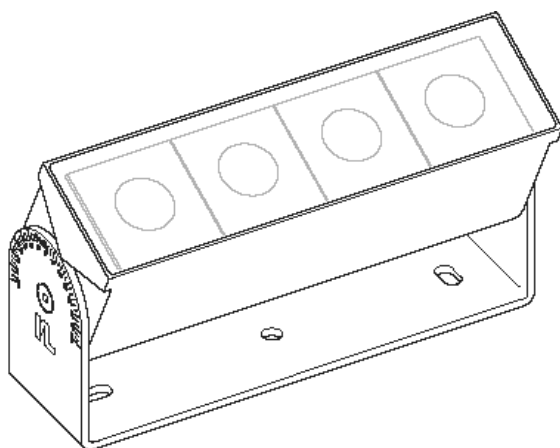

Outdoor Miniaturstrahler OS5

OS5 1x4 DB703 940 WFL DW S

Produktmerkmale

Der Außenstrahler OS5 basiert auf der neuartigen Lichtplattform »Elements« von InstaLighting. Die minimalistische Bauform des OS5 wurde speziell für naturnahe Lichtkonzepte entwickelt und in Feldversuchen getestet.

Technische Daten

Ansteuerung	Lichtstrom	Lichtfarbe	Abstrahlwinkel	Leistungsaufnahme	Schutzart
D-Wire	975 lm	4000 K	72°	22,2 W	IP67

Outdoor Miniaturstrahler OS5

OS5 1x4 DB703 940 WFL DW S

Lebensdauer	L80B10 60.000h @25°C
Umgebungstemperatur	-20 ... +35°C
Lager- & Transporttemperatur	-25 ... +70°C
Nennspannung	DC 28 V

Gehäusematerial	Aluminium, Einscheiben-Sicherheitsglas
Schutzklasse	III
Schutzart	IP67
Schlagfestigkeit	IK10 / IK08
Anschlussart	freies Leitungsende
Farbtreue	SDCM 3
Farbwiedergabe	typ. 92

Abmessungen

Breite (B)	Höhe (H)	Länge (L)
50 mm	100 mm	177 mm