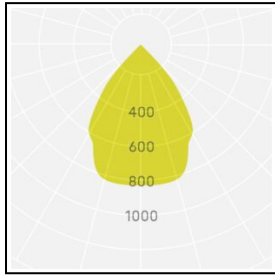

Licht in der Landschaftsplanung stellt die Lichtwirkung in den Mittelpunkt, verbannt die Leuchte aber am besten aus dem Blickfeld. Kunstlicht sollte in der Landschaftsplanung ein natürliches Erscheinungsbild erzeugen. Dazu gehört z.B. die richtige Lichtrichtung. Licht, das von oben nach unten strahlt, erzeugt ähnlich der Sonne oder dem Mond charakteristische Schattenbilder. Unter Bäumen erleben wir so ein natürliches dynamisches Spiel aus Licht, Schatten und Wind. Naturnahe Lichtkonzepte werden wir dabei auch dem Thema der „Lichtverschmutzung“ gerecht, schützen die Biodiversität und machen Landschaft in der Nacht fühlbar und eindrucksvoller erlebbar.

Technische Daten

Ansteuerung	Lichtstrom	Lichtfarbe	Abstrahlwinkel	Leistungsaufnahme	Schutzart
D-Wire	975 lm	4000 K	72°	22,2 W	IP67

Outdoor Miniaturstrahler OS5

OS5 1x4 DB703 940 WFL DW S

Lebensdauer	L80B10 60.000h @25°C
Umgebungstemperatur	-20 ... +35°C
Lager- & Transporttemperatur	-25 ... +70°C
Nennspannung	DC 28 V

Gehäusematerial	Aluminium, Einscheiben-Sicherheitsglas
Schutzklasse	III
Schutzart	IP67
Schlagfestigkeit	IK10 / IK08
Anschlussart	freies Leitungsende
Farbtreue	SDCM 3
Farbwiedergabe	typ. 92

Abmessungen

Breite (B)	Höhe (H)	Länge (L)
50 mm	100 mm	177 mm