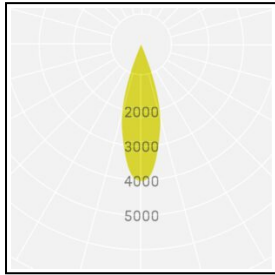

Licht in der Landschaftsplanung stellt die Lichtwirkung in den Mittelpunkt, verbirgt die Leuchte aber am besten aus dem Blickfeld. Kunstlicht sollte in der Landschaftsplanung ein natürliches Erscheinungsbild erzeugen. Dazu gehört z.B. die richtige Lichtrichtung. Licht, das von oben nach unten strahlt, erzeugt ähnlich der Sonne oder dem Mond charakteristische Schattenbilder. Unter Bäumen erleben wir so ein natürliches dynamisches Spiel aus Licht, Schatten und Wind. Naturnahe Lichtkonzepte werden wir dabei auch dem Thema der „Lichtverschmutzung“ gerecht, schützen die Biodiversität und machen Landschaft in der Nacht fühlbar und eindrucksvoller erlebbar.

Technische Daten

Ansteuerung	Lichtstrom	Lichtfarbe	Abstrahlwinkel	Leistungsaufnahme	Schutzart
D-Wire	1170 lm	4000 K	30°	22,2 W	IP67

Outdoor Miniaturstrahler OS5

OS5 1x4 DB703 940 ME DW S

Lebensdauer	L80B10 60.000h @25°C
Umgebungstemperatur	-20 ... +35°C
Lager- & Transporttemperatur	-25 ... +70°C
Nennspannung	DC 28 V