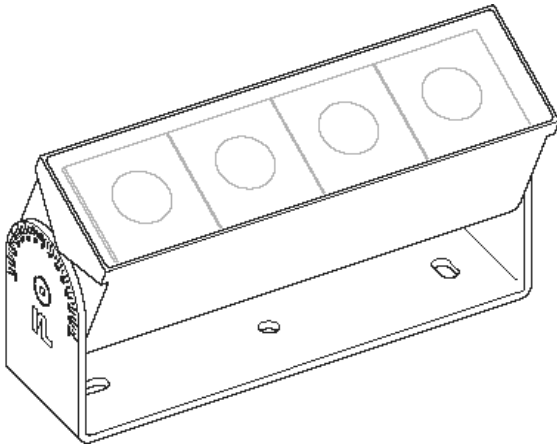

Outdoor Miniaturstrahler OS5

OS5 1x4 DB703 940 ME DW S

Produktmerkmale

Der Außenstrahler OS5 basiert auf der neuartigen Lichtplattform »Elements« von InstaLighting. Die minimalistische Bauform des OS5 wurde speziell für naturnahe Lichtkonzepte entwickelt und in Feldversuchen getestet.

Technische Daten

Ansteuerung	Lichtstrom	Lichtfarbe	Abstrahlwinkel	Leistungsaufnahme	Schutzart
D-Wire	1170 lm	4000 K	30°	22,2 W	IP67

Outdoor Miniaturstrahler OS5

OS5 1x4 DB703 940 ME DW S

Lebensdauer	L80B10 60.000h @25°C
Umgebungstemperatur	-20 ... +35°C
Lager- & Transporttemperatur	-25 ... +70°C
Nennspannung	DC 28 V

Gehäusematerial	Aluminium, Einscheiben-Sicherheitsglas
Schutzklasse	III
Schutzart	IP67
Schlagfestigkeit	IK10 / IK08
Anschlussart	freies Leitungsende
Farbtreue	SDCM 3
Farbwiedergabe	typ. 92

Abmessungen

Breite (B)	Höhe (H)	Länge (L)
50 mm	100 mm	177 mm