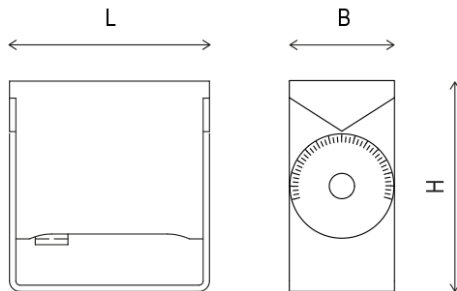

Technische Daten

Ansteuerung	Lichtstrom	Lichtfarbe	Abstrahlwinkel	Leistungsaufnahme	Schutzart
D-Wire	1170 lm	4000 K	30°	22,2 W	IP67

Outdoor Miniaturstrahler OS5

OS5 1x4 DB703 940 ME DW S

Lebensdauer	L80B10 60.000h @25°C
Umgebungstemperatur	-20 ... +35°C
Lager- & Transporttemperatur	-25 ... +70°C
Nennspannung	DC 28 V

Gehäusematerial	Aluminium, Einscheiben-Sicherheitsglas
Schutzklasse	III
Schutzart	IP67
Schlagfestigkeit	IK10 / IK08
Anschlussart	freies Leitungsende
Farbtreue	SDCM 3
Farbwiedergabe	typ. 92

Abmessungen

Breite (B)	Höhe (H)	Länge (L)
50 mm	100 mm	177 mm