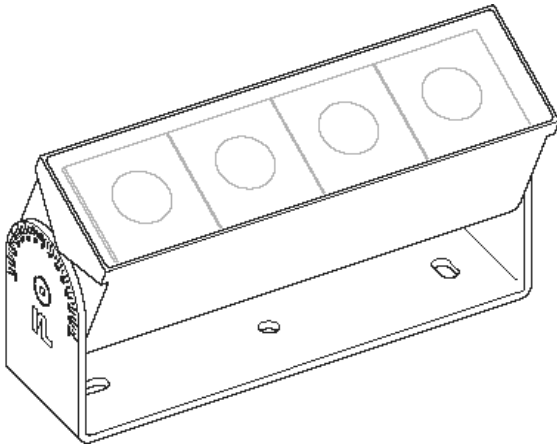

Outdoor Miniaturstrahler OS5

OS5 1x4 DB703 940 FL DW S 14082024

Produktmerkmale

Der Außenstrahler OS5 basiert auf der neuartigen Lichtplattform »Elements« von InstaLighting. Die minimalistische Bauform des OS5 wurde speziell für naturnahe Lichtkonzepte entwickelt und in Feldversuchen getestet.

Technische Daten

Schutzart

IP67

Lebensdauer	L80B10 60.000h @25°C
Umgebungstemperatur	-20 ... +35°C
Lager- & Transporttemperatur	-25 ... +70°C
Nennspannung	DC 28 V

Gehäusematerial	Aluminium, Einscheiben-Sicherheitsglas
Schutzklasse	III
Schutzart	IP67
Schlagfestigkeit	IK10 / IK08
Anschlussart	freies Leitungsende