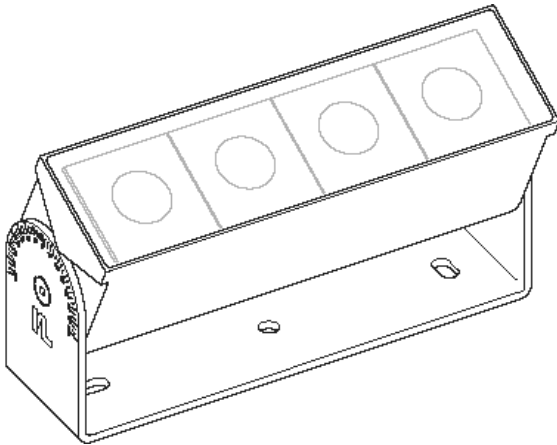

Outdoor Miniaturstrahler OS5

OS5 1x4 DB703 930 WWFL DW S

14082024

Produktmerkmale

Der Außenstrahler OS5 basiert auf der neuartigen Lichtplattform »Elements« von InstaLighting. Die minimalistische Bauform des OS5 wurde speziell für naturnahe Lichtkonzepte entwickelt und in Feldversuchen getestet.

Technische Daten

Schutzart

IP67

Lebensdauer	L80B10 60.000h @25°C
Umgebungstemperatur	-20 ... +35°C
Lager- & Transporttemperatur	-25 ... +70°C
Nennspannung	DC 28 V

Gehäusematerial	Aluminium, Einscheiben-Sicherheitsglas
Schutzklasse	III
Schutzart	IP67
Schlagfestigkeit	IK10 / IK08
Anschlussart	freies Leitungsende