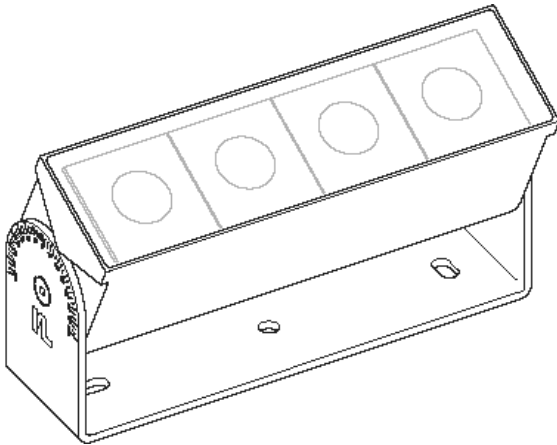

Outdoor Miniaturstrahler OS5

OS5 1x4 DB703 930 WFL DW S

14082024

Produktmerkmale

Der Außenstrahler OS5 basiert auf der neuartigen Lichtplattform »Elements« von InstaLighting. Die minimalistische Bauform des OS5 wurde speziell für naturnahe Lichtkonzepte entwickelt und in Feldversuchen getestet.

Technische Daten

Schutzart

IP67

Lebensdauer	L80B10 60.000h @25°C
Umgebungstemperatur	-20 ... +35°C
Lager- & Transporttemperatur	-25 ... +70°C
Nennspannung	DC 28 V

Gehäusematerial	Aluminium, Einscheiben-Sicherheitsglas
Schutzklasse	III
Schutzart	IP67
Schlagfestigkeit	IK10 / IK08
Anschlussart	freies Leitungsende