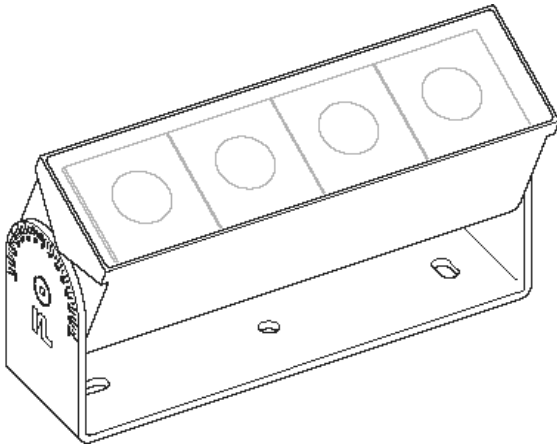

Outdoor Miniaturstrahler OS5

OS5 1x4 DB703 930 SP DW S 16072024

Produktmerkmale

Der Außenstrahler OS5 basiert auf der neuartigen Lichtplattform »Elements« von InstaLighting. Die minimalistische Bauform des OS5 wurde speziell für naturnahe Lichtkonzepte entwickelt und in Feldversuchen getestet.

Licht in der Landschaftsplanung stellt die Lichtwirkung in den Mittelpunkt, verbannt die Leuchte aber am besten aus dem Blickfeld. Kunstlicht sollte in der Landschaftsplanung ein natürliches Erscheinungsbild erzeugen. Dazu gehört z.B. die richtige Lichtrichtung. Licht, das von oben nach unten strahlt, erzeugt ähnlich der Sonne oder dem Mond charakteristische Schattenbilder. Unter Bäumen erleben wir so einen natürliches dynamisches Spiel aus Licht, Schatten und Wind. Naturnahe Lichtkonzepte werden wir dabei auch dem Thema der „Lichtverschmutzung“ gerecht, schützen die Biodiversität und machen Landschaft in der Nacht fühlbar und eindrucksvoller erlebbar.

Technische Daten

Schutzart

IP67

Lebensdauer	L80B10 60.000h @25°C
Umgebungstemperatur	-20 ... +35°C
Lager- & Transporttemperatur	-25 ... +70°C
Nennspannung	DC 28 V

Gehäusematerial	Aluminium, Einscheiben-Sicherheitsglas
Schutzklasse	III
Schutzart	IP67
Schlagfestigkeit	IK10 / IK08
Anschlussart	freies Leitungsende