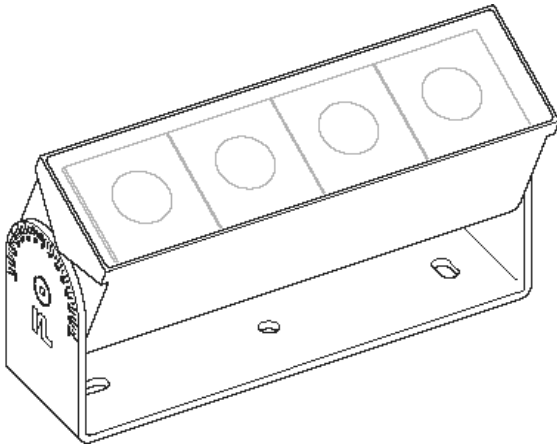

Outdoor Miniaturstrahler OS5

OS5 1x4 DB703 927 ME DW S

16072024

Produktmerkmale

Der Außenstrahler OS5 basiert auf der neuartigen Lichtplattform »Elements« von InstaLighting. Die minimalistische Bauform des OS5 wurde speziell für naturnahe Lichtkonzepte entwickelt und in Feldversuchen getestet.

Licht in der Landschaftsplanung stellt die Lichtwirkung in den Mittelpunkt, verbannt die Leuchte aber am besten aus dem Blickfeld. Kunstlicht sollte in der Landschaftsplanung ein natürliches Erscheinungsbild erzeugen. Dazu gehört z.B. die richtige Lichtrichtung. Licht, das von oben nach unten strahlt, erzeugt ähnlich der Sonne oder dem Mond charakteristische Schattenbilder. Unter Bäumen erleben wir so einen natürliches dynamisches Spiel aus Licht, Schatten und Wind. Naturnahe Lichtkonzepte werden wir dabei auch dem Thema der „Lichtverschmutzung“ gerecht, schützen die Biodiversität und machen Landschaft in der Nacht fühlbar und eindrucksvoller erlebbar.

Technische Daten

Schutzart

IP67

Lebensdauer	L80B10 60.000h @25°C
Umgebungstemperatur	-20 ... +35°C
Lager- & Transporttemperatur	-25 ... +70°C
Nennspannung	DC 28 V

Gehäusematerial	Aluminium, Einscheiben-Sicherheitsglas
Schutzklasse	III
Schutzart	IP67
Schlagfestigkeit	IK10 / IK08
Anschlussart	freies Leitungsende