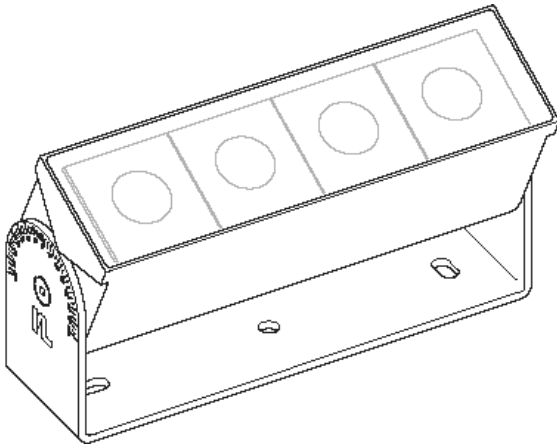

Outdoor Miniaturstrahler OS5

OS5 1x4 DB703 927 FL DW S 14082024

Produktmerkmale

Der Außenstrahler OS5 basiert auf der neuartigen Lichtplattform »Elements« von InstaLighting. Die minimalistische Bauform des OS5 wurde speziell für naturnahe Lichtkonzepte entwickelt und in Feldversuchen getestet.

Technische Daten

Schutzart

IP67

Lebensdauer	L80B10 60.000h @25°C
Umgebungstemperatur	-20 ... +35°C
Lager- & Transporttemperatur	-25 ... +70°C
Nennspannung	DC 28 V

Gehäusematerial	Aluminium, Einscheiben-Sicherheitsglas
Schutzklasse	III
Schutzart	IP67
Schlagfestigkeit	IK10 / IK08
Anschlussart	freies Leitungsende