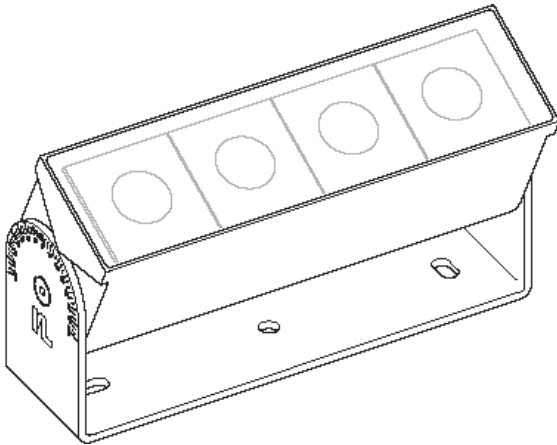

Outdoor Miniaturstrahler OS5

OS5 1x4 DB703 922 FL DW S 16072024

Produktmerkmale

Der Außenstrahler OS5 basiert auf der neuartigen Lichtplattform »Elements« von InstaLighting. Die minimalistische Bauform des OS5 wurde speziell für naturnahe Lichtkonzepte entwickelt und in Feldversuchen getestet.

Technische Daten

Schutzart

IP67

Lebensdauer	L80B10 60.000h @25°C
Umgebungstemperatur	-20 ... +35°C
Lager- & Transporttemperatur	-25 ... +70°C
Nennspannung	DC 28 V

Gehäusematerial	Aluminium, Einscheiben-Sicherheitsglas
Schutzklasse	III
Schutzart	IP67
Schlagfestigkeit	IK10 / IK08
Anschlussart	freies Leitungsende

Outdoor Miniaturstrahler OS5

OS5 1x4 DB703 922 FL DW S 16072024

Farbtreue	SDCM 3
Farbwiedergabe	typ. 92

Abmessungen

Weitere Produkteigenschaften

Zubehör

Order Code	Beschreibung
------------	--------------

Z-OS5 SPIESS	
--------------	--