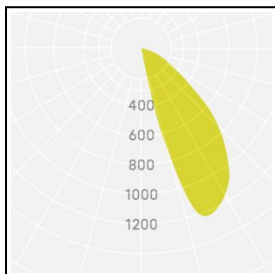

### Technische Daten

Ansteuerung	Lichtstrom	Lichtfarbe	Abstrahlwinkel	Leistungsaufnahme	Schutzart
DALI	1320 lm	4000 K	WWFL	20,5 W	IP67

### Abmessungen

Breite (B)	HÅhe (H)	LÅnge (L)
40 mm	245 mm	190 mm