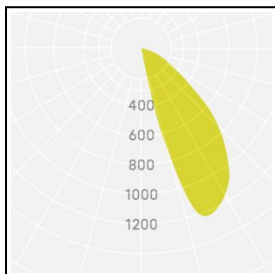

Außenstrahler OS4 2x2

OS4 2x2 DB703 930 WWFL DA S

Produktmerkmale

Der Außenstrahler OS4 basiert auf der neuartigen Lichtplattform »Elements« von InstaLighting.

OS4 ist in drei unterschiedlichen Baugrößen verfügbar und so für eine Vielzahl von Anwendungsgebieten einsetzbar. Die im Farbton »DB703 Eisenglimmer« pulverbeschichteten Gehäuse aus Aluminium können mit Elements-Lichtpixeln bestückt werden, die eine freie Kombination von Lichtfarben und Optiken erlauben. Dabei kann jeder Doppelpixel gesondert angesteuert werden, wodurch dynamische Beleuchtungsszenarios für unterschiedliche Tageszeiten, Materialien und Anlässe möglich werden.

Technische Daten

| Ansteuerung | Lichtstrom | Lichtfarbe | Abstrahlwinkel | Leistungsaufnahme | Schutzart |
|-------------|------------|------------|----------------|-------------------|-----------|
| DALI | 1220 lm | 3000 K | WWFL | 20,5 W | IP67 |

Außenstrahler OS4 2x2

OS4 2x2 DB703 930 WWFL DA S

| | |
|------------------------------|-----------------------|
| Lebensdauer | L80B10 60.000h @25Å°C |
| Umgebungstemperatur | -20 ... +35Å°C |
| Lager- & Transporttemperatur | -25 ... +70Å°C |
| Nennspannung | AC 220 ... 240 V |
| Nennfrequenz | 50 / 60 Hz |
| Gewicht | 2,5 kg |