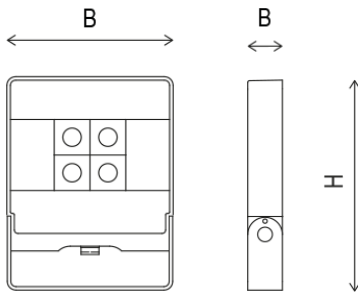

Technische Daten

| Ansteuerung | Lichtstrom | Lichtfarbe | Abstrahlwinkel | Leistungsaufnahme | Schutzart |
|-------------|------------|------------|----------------|-------------------|-----------|
| DALI | 1220 lm | 3000 K | WWFL | 20,5 W | IP67 |

Abmessungen

| Breite (B) | HÅhe (H) | LÅnge (L) |
|------------|----------|-----------|
| 40 mm | 245 mm | 190 mm |

Weitere Produkteigenschaften

Zubehor

| Order Code | Beschreibung | |
|-----------------|------------------------------------|---|
| IL LTG 3P AN BU | Buchse RST 230V IP67, 6-10mm |  |
| IL LTG 3P YV | Y-Verbinder RST 230V IP67, 6-10 mm |  |