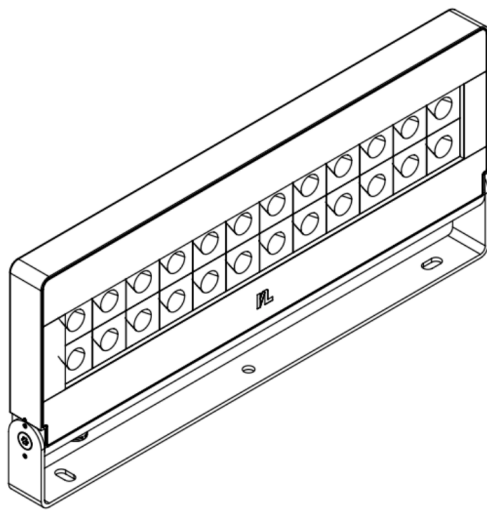

Außenstrahler OS4 2x12

OS4 2x12 DB703 TW WFL DA S

~~14082024~~

Produktmerkmale

Der Außenstrahler OS4 basiert auf der neuartigen Lichtplattform »Elements« von InstaLighting. OS4 ist in drei unterschiedlichen Baugrößen verfügbar und so für eine Vielzahl von Anwendungsgebieten einsetzbar. Die im Farbton »DB703 Eisenglimmer« pulverbeschichteten Gehäuse aus Aluminium können mit Elements-Lichtpixeln bestückt werden, die eine freie Kombination von Lichtfarben und Optiken erlauben. Dabei kann jeder Doppelpixel gesondert angesteuert werden, wodurch dynamische Beleuchtungsszenarios für unterschiedliche Tageszeiten, Materialien und Anlässe möglich werden.

Technische Daten

Schutzart

IP67

Lebensdauer

L80B10 60.000h @25Å°C

Außenstrahler OS4 2x12

OS4 2x12 DB703 TW WFL DA S

14082024

Umgebungstemperatur	-20 ... +35°C
Lager- & Transporttemperatur	-25 ... +70°C
Nennspannung	AC 220 ... 240 V
Nennfrequenz	50 / 60 Hz
Gewicht	6,5 kg

Windlast	0,12 mÅ²
Gehäusematerial	Aluminium, Einscheiben-Sicherheitsglas
Schutzklasse	I
Schutzart	IP67
Schlagfestigkeit	IK10 / IK08
Anschlussart	freies Leitungsende
Farbtreue	SDCM 3
Farbwiedergabe	typ. 92