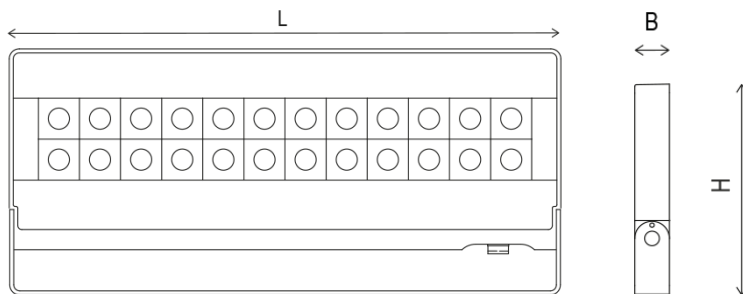

Außenstrahler OS4 2x12

OS4 2x12 DB703 TW ME DX S

Produktmerkmale

Der Außenstrahler OS4 basiert auf der neuartigen Lichtplattform »Elements« von InstaLighting. OS4 ist in drei unterschiedlichen Baugrößen verfügbar und so für eine Vielzahl von Anwendungsgebieten einsetzbar. Die im Farbton »DB703 Eisenglimmer« pulverbeschichteten Gehäuse aus Aluminium können mit Elements-Lichtpixeln bestückt werden, die eine freie Kombination von Lichtfarben und Optiken erlauben. Dabei kann jeder Doppelpixel gesondert angesteuert werden, wodurch dynamische Beleuchtungsszenarios für unterschiedliche Tageszeiten, Materialien und Anlässe möglich werden.

Technische Daten

Ansteuerung	Lichtstrom	Lichtfarbe	Abstrahlwinkel	Leistungsaufnahme	Schutzart
DMX-RDM	3850 lm	TW (2200 ... 5700 K)	30°	96 W	IP67

Außenstrahler OS4 2x12

OS4 2x12 DB703 TW ME DX S

Lebensdauer	L80B10 60.000h @25Å°C
Umgebungstemperatur	-20 ... +35Å°C
Lager- & Transporttemperatur	-25 ... +70Å°C
Nennspannung	AC 220 ... 240 V
Nennfrequenz	50 / 60 Hz
Gewicht	6,5 kg

Windlast	0,12 mÅ²
GehÄusematerial	Aluminium, Einscheiben-Sicherheitsglas
Schutzklasse	I
Schutzart	IP67
Schlagfestigkeit	IK10 / IK08
Anschlussart	freies Leitungsende
Farbtreue	SDCM 3
Farbwiedergabe	typ. 92

Abmessungen

Breite (B)	HÄhe (H)	LÄnge (L)
40 mm	245 mm	550 mm

Weitere Produkteigenschaften

Weitere Informationen

www.instalighting.de