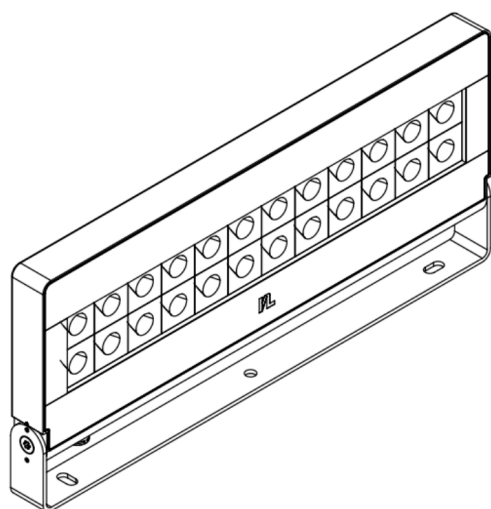

Außenstrahler OS4 2x12

OS4 2x12 DB703 TW ME DX S

Produktmerkmale

Der Außenstrahler OS4 basiert auf der neuartigen Lichtplattform »Elements« von InstaLighting. OS4 ist in drei unterschiedlichen Baugrößen verfügbar und so für eine Vielzahl von Anwendungsgebieten einsetzbar. Die im Farbton »DB703 Eisenglimmer« pulverbeschichteten Gehäuse aus Aluminium können mit Elements-Lichtpixeln bestückt werden, die eine freie Kombination von Lichtfarben und Optiken erlauben. Dabei kann jeder Doppelpixel gesondert angesteuert werden, wodurch dynamische Beleuchtungsszenarios für unterschiedliche Tageszeiten, Materialien und Anlässe möglich werden.

Technische Daten

Ansteuerung	Lichtstrom	Lichtfarbe	Abstrahlwinkel	Leistungsaufnahme	Schutzart
DMX-RDM	3850 lm	TW (2200 ... 5700 K)	30°	96 W	IP67

Außenstrahler OS4 2x12

OS4 2x12 DB703 TW ME DX S

Lebensdauer	L80B10 60.000h @25Å°C
Umgebungstemperatur	-20 ... +35Å°C
Lager- & Transporttemperatur	-25 ... +70Å°C
Nennspannung	AC 220 ... 240 V
Nennfrequenz	50 / 60 Hz
Gewicht	6,5 kg

Windlast	0,12 mÅ²
GehÄusematerial	Aluminium, Einscheiben-Sicherheitsglas
Schutzklasse	I
Schutzart	IP67
Schlagfestigkeit	IK10 / IK08
Anschlussart	freies Leitungsende
Farbtreue	SDCM 3
Farbwiedergabe	typ. 92

Abmessungen

Breite (B)	HÄhe (H)	LÄnge (L)
40 mm	245 mm	550 mm

Weitere Produkteigenschaften

Weitere Informationen

www.instalighting.de