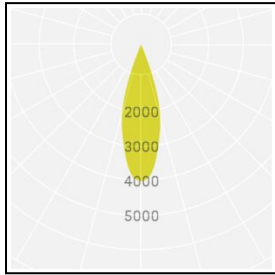

Außenstrahler OS4 2x12

OS4 2x12 DB703 TW ME DX S

Produktmerkmale

Der Außenstrahler OS4 basiert auf der neuartigen Lichtplattform »Elements« von InstaLighting. OS4 ist in drei unterschiedlichen Baugrößen verfügbar und so für eine Vielzahl von Anwendungsgebieten einsetzbar. Die im Farbton »DB703 Eisenglimmer« pulverbeschichteten Gehäuse aus Aluminium können mit Elements-Lichtpixeln bestückt werden, die eine freie Kombination von Lichtfarben und Optiken erlauben. Dabei kann jeder Doppelpixel gesondert angesteuert werden, wodurch dynamische Beleuchtungsszenarios für unterschiedliche Tageszeiten, Materialien und Anlässe möglich werden.

Technische Daten

Ansteuerung	Lichtstrom	Lichtfarbe	Abstrahlwinkel	Leistungsaufnahme	Schutzart
DMX-RDM	3850 lm	TW (2200 ... 5700 K)	30°	96 W	IP67

Außenstrahler OS4 2x12

OS4 2x12 DB703 TW ME DX S

Lebensdauer	L80B10 60.000h @25Å°C
Umgebungstemperatur	-20 ... +35Å°C
Lager- & Transporttemperatur	-25 ... +70Å°C
Nennspannung	AC 220 ... 240 V
Nennfrequenz	50 / 60 Hz
Gewicht	6,5 kg