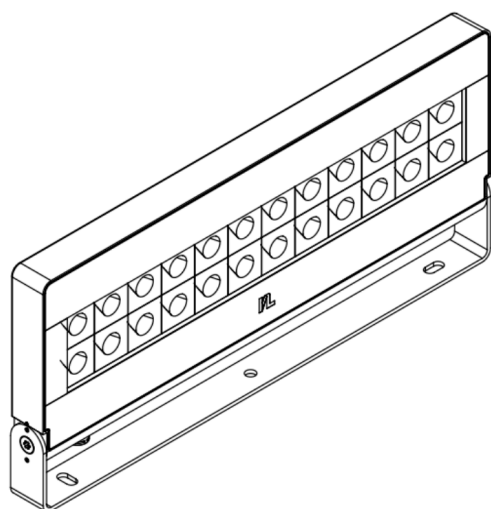

Außenstrahler OS4 2x12

OS4 2x12 DB703 TW FL DX S

Produktmerkmale

Der Außenstrahler OS4 basiert auf der neuartigen Lichtplattform »Elements« von InstaLighting. OS4 ist in drei unterschiedlichen Baugrößen verfügbar und so für eine Vielzahl von Anwendungsgebieten einsetzbar. Die im Farbton »DB703 Eisenglimmer« pulverbeschichteten Gehäuse aus Aluminium können mit Elements-Lichtpixeln bestückt werden, die eine freie Kombination von Lichtfarben und Optiken erlauben. Dabei kann jeder Doppelpixel gesondert angesteuert werden, wodurch dynamische Beleuchtungsszenarios für unterschiedliche Tageszeiten, Materialien und Anlässe möglich werden.

Technische Daten

Ansteuerung	Lichtstrom	Lichtfarbe	Abstrahlwinkel	Leistungsaufnahme	Schutzart
DMX-RDM	2130 lm	TW (2200 ... 5700 K)	57°	96 W	IP67

Außenstrahler OS4 2x12

OS4 2x12 DB703 TW FL DX S

Lebensdauer	L80B10 60.000h @25Å°C
Umgebungstemperatur	-20 ... +35Å°C
Lager- & Transporttemperatur	-25 ... +70Å°C
Nennspannung	AC 220 ... 240 V
Nennfrequenz	50 / 60 Hz
Gewicht	6,5 kg

Windlast	0,12 mÅ²
GehÄusematerial	Aluminium, Einscheiben-Sicherheitsglas
Schutzklasse	I
Schutzart	IP67
Schlagfestigkeit	IK10 / IK08
Anschlussart	freies Leitungsende
Farbtreue	SDCM 3
Farbwiedergabe	typ. 92

Abmessungen

Breite (B)	HÄhe (H)	LÄnge (L)
40 mm	245 mm	550 mm

Weitere Produkteigenschaften

Weitere Informationen

www.instalighting.de