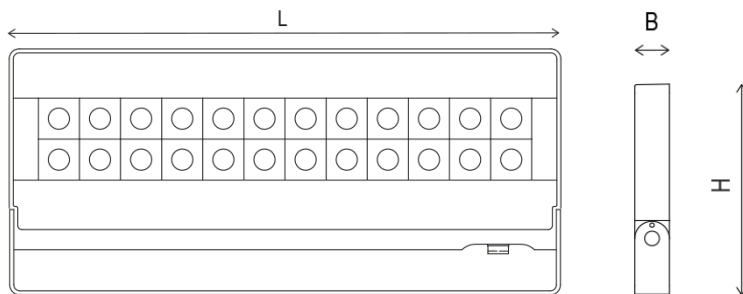

Außenstrahler OS4 2x12

OS4 2x12 DB703 TW FL DX S

Produktmerkmale

Der Außenstrahler OS4 basiert auf der neuartigen Lichtplattform »Elements« von InstaLighting. OS4 ist in drei unterschiedlichen Baugrößen verfügbar und so für eine Vielzahl von Anwendungsgebieten einsetzbar. Die im Farbton »DB703 Eisenglimmer« pulverbeschichteten Gehäuse aus Aluminium können mit Elements-Lichtpixeln bestückt werden, die eine freie Kombination von Lichtfarben und Optiken erlauben. Dabei kann jeder Doppelpixel gesondert angesteuert werden, wodurch dynamische Beleuchtungsszenarios für unterschiedliche Tageszeiten, Materialien und Anlässe möglich werden.

Technische Daten

Ansteuerung	Lichtstrom	Lichtfarbe	Abstrahlwinkel	Leistungsaufnahme	Schutzart
DMX-RDM	2130 lm	TW (2200 ... 5700 K)	57°	96 W	IP67

Außenstrahler OS4 2x12

OS4 2x12 DB703 TW FL DX S

Lebensdauer	L80B10 60.000h @25Å°C
Umgebungstemperatur	-20 ... +35Å°C
Lager- & Transporttemperatur	-25 ... +70Å°C
Nennspannung	AC 220 ... 240 V
Nennfrequenz	50 / 60 Hz
Gewicht	6,5 kg

Windlast	0,12 mÅ²
GehÄusematerial	Aluminium, Einscheiben-Sicherheitsglas
Schutzklasse	I
Schutzart	IP67
Schlagfestigkeit	IK10 / IK08
Anschlussart	freies Leitungsende
Farbtreue	SDCM 3
Farbwiedergabe	typ. 92

Abmessungen

Breite (B)	HÄhe (H)	LÄnge (L)
40 mm	245 mm	550 mm

Weitere Produkteigenschaften

Weitere Informationen

www.instalighting.de