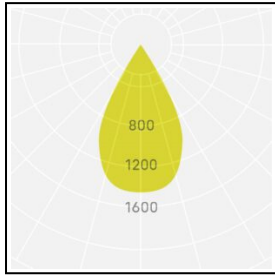

Außenstrahler OS4 2x12

OS4 2x12 DB703 TW FL DX S

Produktmerkmale

Der Außenstrahler OS4 basiert auf der neuartigen Lichtplattform »Elements« von InstaLighting. OS4 ist in drei unterschiedlichen Baugrößen verfügbar und so für eine Vielzahl von Anwendungsgebieten einsetzbar. Die im Farbton »DB703 Eisenglimmer« pulverbeschichteten Gehäuse aus Aluminium können mit Elements-Lichtpixeln bestückt werden, die eine freie Kombination von Lichtfarben und Optiken erlauben. Dabei kann jeder Doppelpixel gesondert angesteuert werden, wodurch dynamische Beleuchtungsszenarios für unterschiedliche Tageszeiten, Materialien und Anlässe möglich werden.

Technische Daten

Ansteuerung	Lichtstrom	Lichtfarbe	Abstrahlwinkel	Leistungsaufnahme	Schutzart
DMX-RDM	2130 lm	TW (2200 ... 5700 K)	57°	96 W	IP67

Außenstrahler OS4 2x12

OS4 2x12 DB703 TW FL DX S

Lebensdauer	L80B10 60.000h @25Å°C
Umgebungstemperatur	-20 ... +35Å°C
Lager- & Transporttemperatur	-25 ... +70Å°C
Nennspannung	AC 220 ... 240 V
Nennfrequenz	50 / 60 Hz
Gewicht	6,5 kg

Windlast	0,12 mÅ²
GehÄusematerial	Aluminium, Einscheiben-Sicherheitsglas
Schutzklasse	I
Schutzart	IP67
Schlagfestigkeit	IK10 / IK08
Anschlussart	freies Leitungsende
Farbtreue	SDCM 3
Farbwiedergabe	typ. 92

Abmessungen

Breite (B)	HÄhe (H)	LÄnge (L)
40 mm	245 mm	550 mm

Weitere Produkteigenschaften

Weitere Informationen

www.instalighting.de