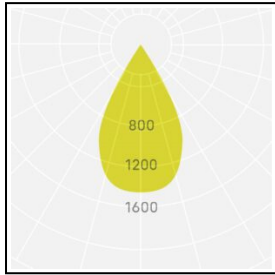

Außenstrahler OS4 2x12

OS4 2x12 DB703 940 FL DA S

Produktmerkmale

Der Außenstrahler OS4 basiert auf der neuartigen Lichtplattform »Elements« von InstaLighting. OS4 ist in drei unterschiedlichen Baugrößen verfügbar und so für eine Vielzahl von Anwendungsgebieten einsetzbar. Die im Farbton »DB703 Eisenglimmer« pulverbeschichteten Gehäuse aus Aluminium können mit Elements-Lichtpixeln bestückt werden, die eine freie Kombination von Lichtfarben und Optiken erlauben. Dabei kann jeder Doppelpixel gesondert angesteuert werden, wodurch dynamische Beleuchtungsszenarios für unterschiedliche Tageszeiten, Materialien und Anlässe möglich werden.

Technische Daten

Ansteuerung	Lichtstrom	Lichtfarbe	Abstrahlwinkel	Leistungsaufnahme	Schutzart
DALI	7560 lm	4000 K	57Å°	93 W	IP67

Außenstrahler OS4 2x12

OS4 2x12 DB703 940 FL DA S

Lebensdauer	L80B10 60.000h @25Å°C
Umgebungstemperatur	-20 ... +35Å°C
Lager- & Transporttemperatur	-25 ... +70Å°C
Nennspannung	AC 220 ... 240 V
Nennfrequenz	50 / 60 Hz
Gewicht	6,5 kg

Windlast	0,12 mÅ²
GehÄusematerial	Aluminium, Einscheiben-Sicherheitsglas
Schutzklasse	I
Schutzart	IP67
Schlagfestigkeit	IK10 / IK08
Anschlussart	freies Leitungsende
Farbtreue	SDCM 3
Farbwiedergabe	typ. 92

Abmessungen

Breite (B)	HÄhe (H)	LÄnge (L)
40 mm	245 mm	550 mm

Weitere Produkteigenschaften

Weitere Informationen

www.instalighting.de