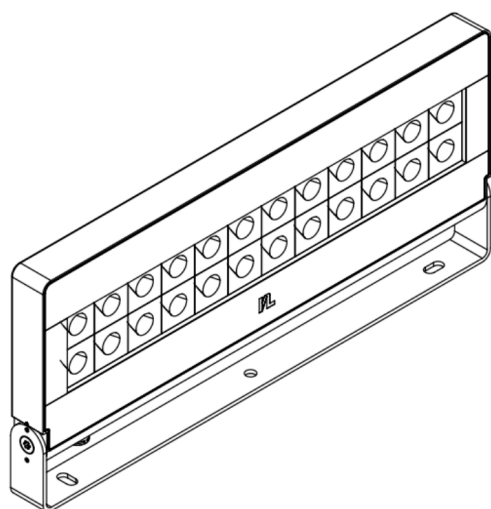

Außenstrahler OS4 2x12

OS4 2x12 DB703 940 FL DA S

Produktmerkmale

Der Außenstrahler OS4 basiert auf der neuartigen Lichtplattform »Elements« von InstaLighting. OS4 ist in drei unterschiedlichen Baugrößen verfügbar und so für eine Vielzahl von Anwendungsgebieten einsetzbar. Die im Farbton »DB703 Eisenglimmer« pulverbeschichteten Gehäuse aus Aluminium können mit Elements-Lichtpixeln bestückt werden, die eine freie Kombination von Lichtfarben und Optiken erlauben. Dabei kann jeder Doppelpixel gesondert angesteuert werden, wodurch dynamische Beleuchtungsszenarios für unterschiedliche Tageszeiten, Materialien und Anlässe möglich werden.

Technische Daten

Ansteuerung	Lichtstrom	Lichtfarbe	Abstrahlwinkel	Leistungsaufnahme	Schutzart
DALI	7560 lm	4000 K	57Å°	93 W	IP67

Außenstrahler OS4 2x12

OS4 2x12 DB703 940 FL DA S

Lebensdauer	L80B10 60.000h @25Å°C
Umgebungstemperatur	-20 ... +35Å°C
Lager- & Transporttemperatur	-25 ... +70Å°C
Nennspannung	AC 220 ... 240 V
Nennfrequenz	50 / 60 Hz
Gewicht	6,5 kg

Windlast	0,12 mÅ²
GehÄusematerial	Aluminium, Einscheiben-Sicherheitsglas
Schutzklasse	I
Schutzart	IP67
Schlagfestigkeit	IK10 / IK08
Anschlussart	freies Leitungsende
Farbtreue	SDCM 3
Farbwiedergabe	typ. 92

Abmessungen

Breite (B)	HÄhe (H)	LÄnge (L)
40 mm	245 mm	550 mm

Weitere Produkteigenschaften

Weitere Informationen

www.instalighting.de