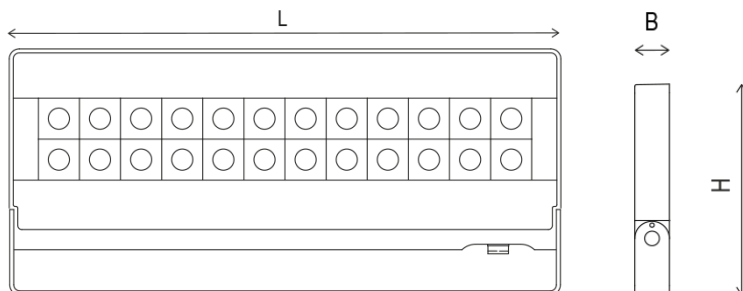

Außenstrahler OS4 2x12

OS4 2x12 DB703 940 FL DA S

Produktmerkmale

Der Außenstrahler OS4 basiert auf der neuartigen Lichtplattform »Elements« von InstaLighting. OS4 ist in drei unterschiedlichen Baugrößen verfügbar und so für eine Vielzahl von Anwendungsgebieten einsetzbar. Die im Farbton »DB703 Eisenglimmer« pulverbeschichteten Gehäuse aus Aluminium können mit Elements-Lichtpixeln bestückt werden, die eine freie Kombination von Lichtfarben und Optiken erlauben. Dabei kann jeder Doppelpixel gesondert angesteuert werden, wodurch dynamische Beleuchtungsszenarios für unterschiedliche Tageszeiten, Materialien und Anlässe möglich werden.

Technische Daten

Ansteuerung	Lichtstrom	Lichtfarbe	Abstrahlwinkel	Leistungsaufnahme	Schutzart
DALI	7560 lm	4000 K	57Å°	93 W	IP67

Außenstrahler OS4 2x12

OS4 2x12 DB703 940 FL DA S

Lebensdauer	L80B10 60.000h @25Å°C
Umgebungstemperatur	-20 ... +35Å°C
Lager- & Transporttemperatur	-25 ... +70Å°C
Nennspannung	AC 220 ... 240 V
Nennfrequenz	50 / 60 Hz
Gewicht	6,5 kg

Windlast	0,12 mÅ²
GehÄusematerial	Aluminium, Einscheiben-Sicherheitsglas
Schutzklasse	I
Schutzart	IP67
Schlagfestigkeit	IK10 / IK08
Anschlussart	freies Leitungsende
Farbtreue	SDCM 3
Farbwiedergabe	typ. 92

Abmessungen

Breite (B)	HÄhe (H)	LÄnge (L)
40 mm	245 mm	550 mm

Weitere Produkteigenschaften

Weitere Informationen

www.instalighting.de