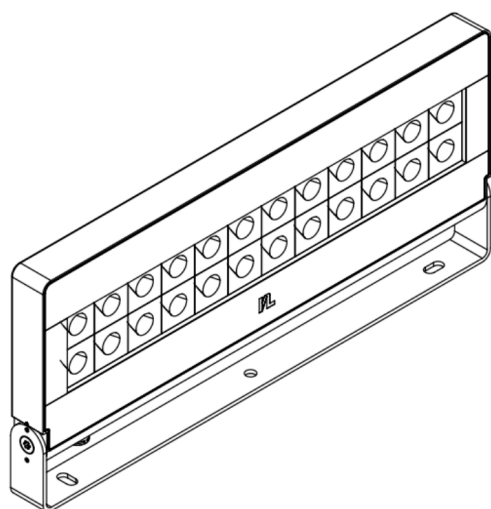

Außenstrahler OS4 2x12

OS4 2x12 DB703 930 SP DA S

Produktmerkmale

Der Außenstrahler OS4 basiert auf der neuartigen Lichtplattform »Elements« von InstaLighting. OS4 ist in drei unterschiedlichen Baugrößen verfügbar und so für eine Vielzahl von Anwendungsgebieten einsetzbar. Die im Farbton »DB703 Eisenglimmer« pulverbeschichteten Gehäuse aus Aluminium können mit Elements-Lichtpixeln bestückt werden, die eine freie Kombination von Lichtfarben und Optiken erlauben. Dabei kann jeder Doppelpixel gesondert angesteuert werden, wodurch dynamische Beleuchtungsszenarios für unterschiedliche Tageszeiten, Materialien und Anlässe möglich werden.

Technische Daten

Ansteuerung	Lichtstrom	Lichtfarbe	Abstrahlwinkel	Leistungsaufnahme	Schutzart
DALI	6160 lm	3000 K	13Å°	93 W	IP67

Außenstrahler OS4 2x12

OS4 2x12 DB703 930 SP DA S

Lebensdauer	L80B10 60.000h @25Å°C
Umgebungstemperatur	-20 ... +35Å°C
Lager- & Transporttemperatur	-25 ... +70Å°C
Nennspannung	AC 220 ... 240 V
Nennfrequenz	50 / 60 Hz
Gewicht	6,5 kg

Windlast	0,12 mÅ²
GehÅusematerial	Aluminium, Einscheiben-Sicherheitsglas
Schutzklasse	I
Schutzart	IP67
Schlagfestigkeit	IK10 / IK08
Anschlussart	freies Leitungsende
Farbtreue	SDCM 3
Farbwiedergabe	typ. 92

Abmessungen

Breite (B)	HÅhe (H)	LÅnge (L)
40 mm	245 mm	550 mm

Weitere Produkteigenschaften

Weitere Informationen

www.instalighting.de