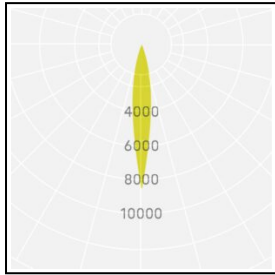

Außenstrahler OS4 2x12

OS4 2x12 DB703 930 SP DA S

Produktmerkmale

Der Außenstrahler OS4 basiert auf der neuartigen Lichtplattform »Elements« von InstaLighting. OS4 ist in drei unterschiedlichen Baugrößen verfügbar und so für eine Vielzahl von Anwendungsgebieten einsetzbar. Die im Farbton »DB703 Eisenglimmer« pulverbeschichteten Gehäuse aus Aluminium können mit Elements-Lichtpixeln bestückt werden, die eine freie Kombination von Lichtfarben und Optiken erlauben. Dabei kann jeder Doppelpixel gesondert angesteuert werden, wodurch dynamische Beleuchtungsszenarios für unterschiedliche Tageszeiten, Materialien und Anlässe möglich werden.

Technische Daten

Ansteuerung	Lichtstrom	Lichtfarbe	Abstrahlwinkel	Leistungsaufnahme	Schutzart
DALI	6160 lm	3000 K	13Å°	93 W	IP67

Außenstrahler OS4 2x12

OS4 2x12 DB703 930 SP DA S

Lebensdauer	L80B10 60.000h @25Å°C
Umgebungstemperatur	-20 ... +35Å°C
Lager- & Transporttemperatur	-25 ... +70Å°C
Nennspannung	AC 220 ... 240 V
Nennfrequenz	50 / 60 Hz
Gewicht	6,5 kg

Windlast	0,12 mÅ²
GehÅusematerial	Aluminium, Einscheiben-Sicherheitsglas
Schutzklasse	I
Schutzart	IP67
Schlagfestigkeit	IK10 / IK08
Anschlussart	freies Leitungsende
Farbtreue	SDCM 3
Farbwiedergabe	typ. 92

Abmessungen

Breite (B)	HÅhe (H)	LÅnge (L)
40 mm	245 mm	550 mm

Weitere Produkteigenschaften

Weitere Informationen

www.instalighting.de