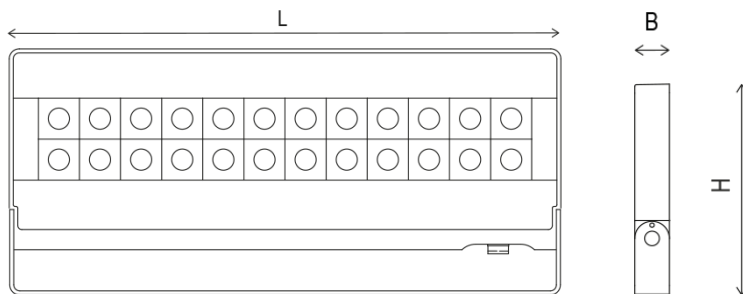

Außenstrahler OS4 2x12

OS4 2x12 DB703 930 SP DA S

Produktmerkmale

Der Außenstrahler OS4 basiert auf der neuartigen Lichtplattform »Elements« von InstaLighting. OS4 ist in drei unterschiedlichen Baugrößen verfügbar und so für eine Vielzahl von Anwendungsgebieten einsetzbar. Die im Farbton »DB703 Eisenglimmer« pulverbeschichteten Gehäuse aus Aluminium können mit Elements-Lichtpixeln bestückt werden, die eine freie Kombination von Lichtfarben und Optiken erlauben. Dabei kann jeder Doppelpixel gesondert angesteuert werden, wodurch dynamische Beleuchtungsszenarios für unterschiedliche Tageszeiten, Materialien und Anlässe möglich werden.

Technische Daten

Ansteuerung	Lichtstrom	Lichtfarbe	Abstrahlwinkel	Leistungsaufnahme	Schutzart
DALI	6160 lm	3000 K	13Å°	93 W	IP67

Außenstrahler OS4 2x12

OS4 2x12 DB703 930 SP DA S

Lebensdauer	L80B10 60.000h @25Å°C
Umgebungstemperatur	-20 ... +35Å°C
Lager- & Transporttemperatur	-25 ... +70Å°C
Nennspannung	AC 220 ... 240 V
Nennfrequenz	50 / 60 Hz
Gewicht	6,5 kg

Windlast	0,12 mÅ²
GehÅusematerial	Aluminium, Einscheiben-Sicherheitsglas
Schutzklasse	I
Schutzart	IP67
Schlagfestigkeit	IK10 / IK08
Anschlussart	freies Leitungsende
Farbtreue	SDCM 3
Farbwiedergabe	typ. 92

Abmessungen

Breite (B)	HÅhe (H)	LÅnge (L)
40 mm	245 mm	550 mm

Weitere Produkteigenschaften

Weitere Informationen

www.instalighting.de