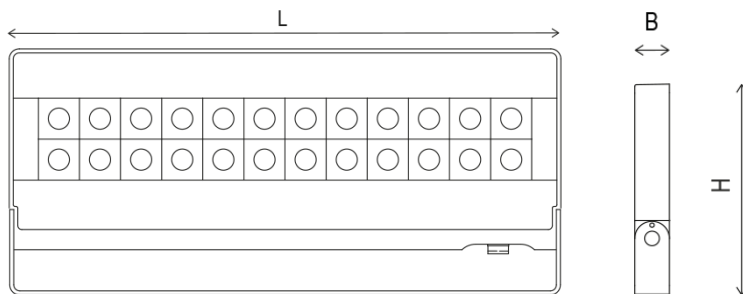

Außenstrahler OS4 2x12

OS4 2x12 DB703 927 SP DA S

Produktmerkmale

Der Außenstrahler OS4 basiert auf der neuartigen Lichtplattform »Elements« von InstaLighting. OS4 ist in drei unterschiedlichen Baugrößen verfügbar und so für eine Vielzahl von Anwendungsgebieten einsetzbar. Die im Farbton »DB703 Eisenglimmer« pulverbeschichteten Gehäuse aus Aluminium können mit Elements-Lichtpixeln bestückt werden, die eine freie Kombination von Lichtfarben und Optiken erlauben. Dabei kann jeder Doppelpixel gesondert angesteuert werden, wodurch dynamische Beleuchtungsszenarios für unterschiedliche Tageszeiten, Materialien und Anlässe möglich werden.

Technische Daten

Ansteuerung	Lichtstrom	Lichtfarbe	Abstrahlwinkel	Leistungsaufnahme	Schutzart
DALI	5910 lm	2700 K	13Å°	93 W	IP67

Außenstrahler OS4 2x12

OS4 2x12 DB703 927 SP DA S

Lebensdauer	L80B10 60.000h @25Å°C
Umgebungstemperatur	-20 ... +35Å°C
Lager- & Transporttemperatur	-25 ... +70Å°C
Nennspannung	AC 220 ... 240 V
Nennfrequenz	50 / 60 Hz
Gewicht	6,5 kg

Windlast	0,12 mÅ²
GehÄusematerial	Aluminium, Einscheiben-Sicherheitsglas
Schutzklasse	I
Schutzart	IP67
Schlagfestigkeit	IK10 / IK08
Anschlussart	freies Leitungsende
Farbtreue	SDCM 3
Farbwiedergabe	typ. 92

Abmessungen

Breite (B)	HÄhe (H)	LÄnge (L)
40 mm	245 mm	550 mm

Weitere Produkteigenschaften

Weitere Informationen

www.instalighting.de