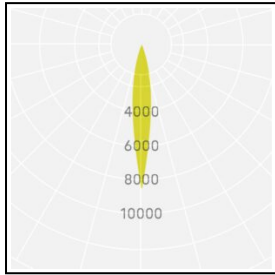

Außenstrahler OS4 2x12

OS4 2x12 DB703 927 SP DA S

Produktmerkmale

Der Außenstrahler OS4 basiert auf der neuartigen Lichtplattform »Elements« von InstaLighting. OS4 ist in drei unterschiedlichen Baugrößen verfügbar und so für eine Vielzahl von Anwendungsgebieten einsetzbar. Die im Farbton »DB703 Eisenglimmer« pulverbeschichteten Gehäuse aus Aluminium können mit Elements-Lichtpixeln bestückt werden, die eine freie Kombination von Lichtfarben und Optiken erlauben. Dabei kann jeder Doppelpixel gesondert angesteuert werden, wodurch dynamische Beleuchtungsszenarios für unterschiedliche Tageszeiten, Materialien und Anlässe möglich werden.

Technische Daten

Ansteuerung	Lichtstrom	Lichtfarbe	Abstrahlwinkel	Leistungsaufnahme	Schutzart
DALI	5910 lm	2700 K	13Å°	93 W	IP67

Außenstrahler OS4 2x12

OS4 2x12 DB703 927 SP DA S

Lebensdauer	L80B10 60.000h @25Å°C
Umgebungstemperatur	-20 ... +35Å°C
Lager- & Transporttemperatur	-25 ... +70Å°C
Nennspannung	AC 220 ... 240 V
Nennfrequenz	50 / 60 Hz
Gewicht	6,5 kg

Windlast	0,12 mÅ²
GehÄusematerial	Aluminium, Einscheiben-Sicherheitsglas
Schutzklasse	I
Schutzart	IP67
Schlagfestigkeit	IK10 / IK08
Anschlussart	freies Leitungsende
Farbtreue	SDCM 3
Farbwiedergabe	typ. 92

Abmessungen

Breite (B)	HÄhe (H)	LÄnge (L)
40 mm	245 mm	550 mm

Weitere Produkteigenschaften

Weitere Informationen

www.instalighting.de