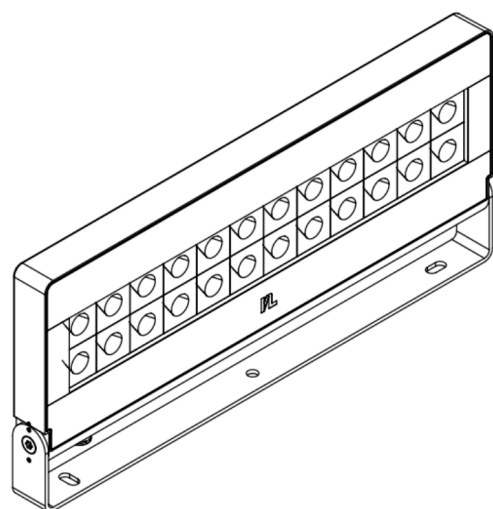

Außenstrahler OS4 2x12

OS4 2x12 DB703 927 SP DA S

Produktmerkmale

Der Außenstrahler OS4 basiert auf der neuartigen Lichtplattform »Elements« von InstaLighting. OS4 ist in drei unterschiedlichen Baugrößen verfügbar und so für eine Vielzahl von Anwendungsgebieten einsetzbar. Die im Farbton »DB703 Eisenglimmer« pulverbeschichteten Gehäuse aus Aluminium können mit Elements-Lichtpixeln bestückt werden, die eine freie Kombination von Lichtfarben und Optiken erlauben. Dabei kann jeder Doppelpixel gesondert angesteuert werden, wodurch dynamische Beleuchtungsszenarios für unterschiedliche Tageszeiten, Materialien und Anlässe möglich werden.

Technische Daten

Ansteuerung	Lichtstrom	Lichtfarbe	Abstrahlwinkel	Leistungsaufnahme	Schutzart
DALI	5910 lm	2700 K	13Å°	93 W	IP67

Außenstrahler OS4 2x12

OS4 2x12 DB703 927 SP DA S

Lebensdauer	L80B10 60.000h @25Å°C
Umgebungstemperatur	-20 ... +35Å°C
Lager- & Transporttemperatur	-25 ... +70Å°C
Nennspannung	AC 220 ... 240 V
Nennfrequenz	50 / 60 Hz
Gewicht	6,5 kg

Windlast	0,12 mÅ²
GehÄusematerial	Aluminium, Einscheiben-Sicherheitsglas
Schutzklasse	I
Schutzart	IP67
Schlagfestigkeit	IK10 / IK08
Anschlussart	freies Leitungsende
Farbtreue	SDCM 3
Farbwiedergabe	typ. 92

Abmessungen

Breite (B)	HÄhe (H)	LÄnge (L)
40 mm	245 mm	550 mm

Weitere Produkteigenschaften

Weitere Informationen

www.instalighting.de