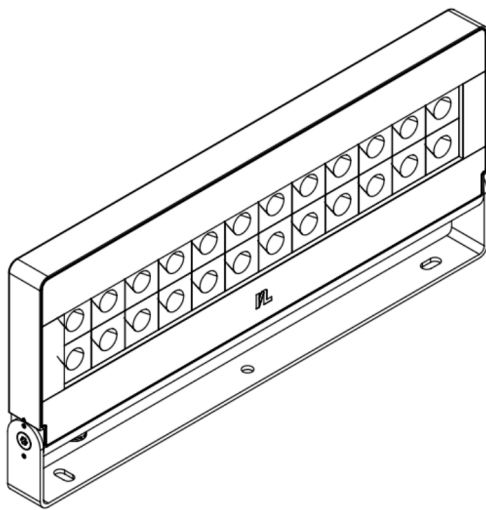

Außenstrahler OS4 2x12

OS4 2x12 DB703 920 WWFL DA S

16072024

Produktmerkmale

Der Außenstrahler OS4 basiert auf der neuartigen Lichtplattform »Elements« von InstaLighting. OS4 ist in drei unterschiedlichen Baugrößen verfügbar und so für eine Vielzahl von Anwendungsgebieten einsetzbar. Die im Farbton »DB703 Eisenglimmer« pulverbeschichteten Gehäuse aus Aluminium können mit Elements-Lichtpixeln bestückt werden, die eine freie Kombination von Lichtfarben und Optiken erlauben. Dabei kann jeder Doppelpixel gesondert angesteuert werden, wodurch dynamische Beleuchtungsszenarios für unterschiedliche Tageszeiten, Materialien und Anlässe möglich werden.

Technische Daten

Schutzart

IP67

Lebensdauer

L80B10 60.000h @25Å°C

Außenstrahler OS4 2x12

OS4 2x12 DB703 920 WWFL DA S

16072024

Umgebungstemperatur	-20 ... +35°C
Lager- & Transporttemperatur	-25 ... +70°C
Nennspannung	AC 220 ... 240 V
Nennfrequenz	50 / 60 Hz
Gewicht	6,5 kg

Windlast	0,12 mÅ²
Gehäusematerial	Aluminium, Einscheiben-Sicherheitsglas
Schutzklasse	I
Schutzart	IP67
Schlagfestigkeit	IK10 / IK08
Anschlussart	freies Leitungsende
Farbtreue	SDCM 3
Farbwiedergabe	typ. 92