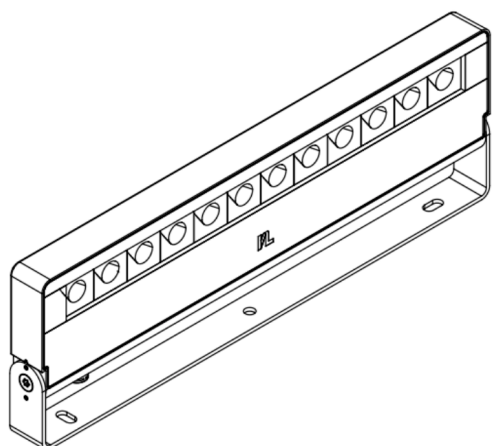

Außenstrahler OS4

OS4 1x12 DB703 TW WFL DX S

15072024

Produktmerkmale

Der Außenstrahler OS4 basiert auf der neuartigen Lichtplattform »Elements« von InstaLighting.

OS4 ist in drei unterschiedlichen Baugrößen verfügbar und so für eine Vielzahl von Anwendungsgebieten einsetzbar. Die im Farbton »DB703 Eisenglimmer« pulverbeschichteten Gehäuse aus Aluminium können mit Elements-Lichtpixeln bestückt werden, die eine freie Kombination von Lichtfarben und Optiken erlauben. Dabei kann jeder Doppelpixel gesondert angesteuert werden, wodurch dynamische Beleuchtungsszenarios für unterschiedliche Tageszeiten, Materialien und Anlässe möglich werden.

Umgebungstemperatur	-20 ... +35°C
Lager- & Transporttemperatur	-25 ... +70°C
Nennspannung	AC 220 ... 240 V
Nennfrequenz	50 / 60 Hz
Gewicht	5,5 kg

Windlast	0,08 mÂ²
Gehäusematerial	Aluminium, Einscheiben-Sicherheitsglas
Schutzklasse	I
Schutzart	IP67
Schlagfestigkeit	IK10 / IK05 (Gehäuse/Scheibe)
Anschlussart	freies Leitungsende
Farbtreue	SDCM 3
Farbwiedergabe	typ. 92