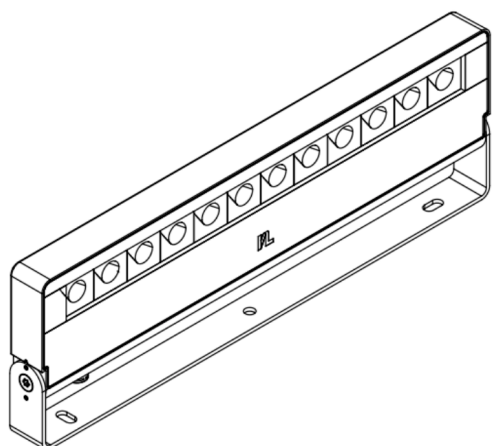

### Produktmerkmale

Der Außenstrahler OS4 basiert auf der neuartigen Lichtplattform »Elements« von InstaLighting.

OS4 ist in drei unterschiedlichen Baugrößen verfügbar und so für eine Vielzahl von Anwendungsgebieten einsetzbar. Die im Farbton »DB703 Eisenglimmer« pulverbeschichteten Gehäuse aus Aluminium können mit Elements-Lichtpixeln bestückt werden, die eine freie Kombination von Lichtfarben und Optiken erlauben. Dabei kann jeder Doppelpixel gesondert angesteuert werden, wodurch dynamische Beleuchtungsszenarios für unterschiedliche Tageszeiten, Materialien und Anlässe möglich werden.