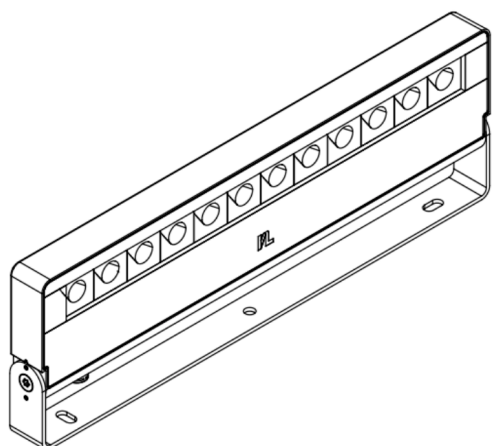

Außenstrahler OS4

OS4 1x12 DB703 TW ME DA S

15072024

Produktmerkmale

Der Außenstrahler OS4 basiert auf der neuartigen Lichtplattform »Elements« von InstaLighting.

OS4 ist in drei unterschiedlichen Baugrößen verfügbar und so für eine Vielzahl von Anwendungsgebieten einsetzbar. Die im Farbton »DB703 Eisenglimmer« pulverbeschichteten Gehäuse aus Aluminium können mit Elements-Lichtpixeln bestückt werden, die eine freie Kombination von Lichtfarben und Optiken erlauben. Dabei kann jeder Doppelpixel gesondert angesteuert werden, wodurch dynamische Beleuchtungsszenarios für unterschiedliche Tageszeiten, Materialien und Anlässe möglich werden.

Umgebungstemperatur	-20 ... +35°C
Lager- & Transporttemperatur	-25 ... +70°C
Nennspannung	AC 220 ... 240 V
Nennfrequenz	50 / 60 Hz
Gewicht	5,5 kg

Windlast	0,08 mÂ²
Gehäusematerial	Aluminium, Einscheiben-Sicherheitsglas
Schutzklasse	I
Schutzart	IP67
Schlagfestigkeit	IK10 / IK05 (Gehäuse/Scheibe)
Anschlussart	freies Leitungsende
Farbtreue	SDCM 3
Farbwiedergabe	typ. 92