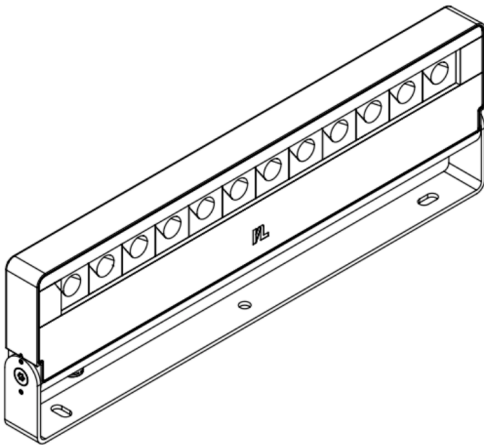

Außenstrahler OS4

OS4 1x12 DB703 TW FL DA S 15072024

Produktmerkmale

Der Außenstrahler OS4 basiert auf der neuartigen Lichtplattform »Elements« von InstaLighting.

OS4 ist in drei unterschiedlichen Baugrößen verfügbar und so für eine Vielzahl von Anwendungsgebieten einsetzbar. Die im Farbton »DB703 Eisenglimmer« pulverbeschichteten Gehäuse aus Aluminium können mit Elements-Lichtpixeln bestückt werden, die eine freie Kombination von Lichtfarben und Optiken erlauben. Dabei kann jeder Doppelpixel gesondert angesteuert werden, wodurch dynamische Beleuchtungsszenarios für unterschiedliche Tageszeiten, Materialien und Anlässe möglich werden.

Technische Daten

Schutzart

IP67

Lebensdauer

L80B10 60.000h @25Å°C

Außenstrahler OS4

OS4 1x12 DB703 TW FL DA S 15072024

| | | | |
|------------------------------|------------------|------------------|--|
| Umgebungstemperatur | -20 ... +35Â°C | Windlast | 0,08 mÂ² |
| Lager- & Transporttemperatur | -25 ... +70Â°C | GehÄusematerial | Aluminium, Einscheiben-Sicherheitsglas |
| Nennspannung | AC 220 ... 240 V | Schutzklasse | I |
| Nennfrequenz | 50 / 60 Hz | Schutzart | IP67 |
| Gewicht | 5,5 kg | Schlagfestigkeit | IK10 / IK05 (GehÄuse/Scheibe) |
| | | Anschlussart | freies Leitungsende |
| | | Farbtreue | SDCM 3 |
| | | Farbwiedergabe | typ. 92 |