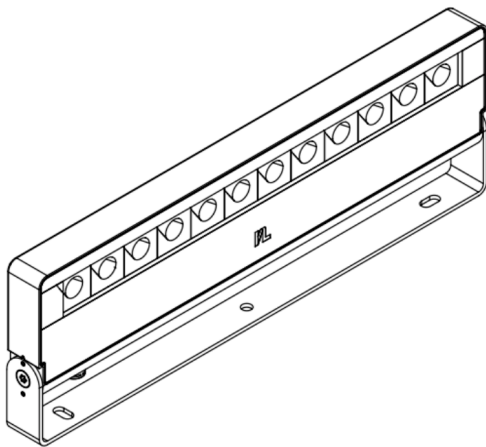

Außenstrahler OS4

OS4 1x12 DB703 RGB WWME DX S

15072024

Produktmerkmale

Der Außenstrahler OS4 basiert auf der neuartigen Lichtplattform »Elements« von InstaLighting.

OS4 ist in drei unterschiedlichen Baugrößen verfügbar und so für eine Vielzahl von Anwendungsgebieten einsetzbar. Die im Farbton »DB703 Eisenglimmer« pulverbeschichteten Gehäuse aus Aluminium können mit Elements-Lichtpixeln bestückt werden, die eine freie Kombination von Lichtfarben und Optiken erlauben. Dabei kann jeder Doppelpixel gesondert angesteuert werden, wodurch dynamische Beleuchtungsszenarios für unterschiedliche Tageszeiten, Materialien und Anlässe möglich werden.

Umgebungstemperatur	-20 ... +35°C
Lager- & Transporttemperatur	-25 ... +70°C
Nennspannung	AC 220 ... 240 V
Nennfrequenz	50 / 60 Hz
Gewicht	5,5 kg

Windlast	0,08 mÅ²
Gehäusematerial	Aluminium, Einscheiben-Sicherheitsglas
Schutzklasse	I
Schutzart	IP67
Schlagfestigkeit	IK10 / IK05 (Gehäuse/Scheibe)
Anschlussart	freies Leitungsende
Farbtreue	SDCM 3
Farbwiedergabe	typ. 92