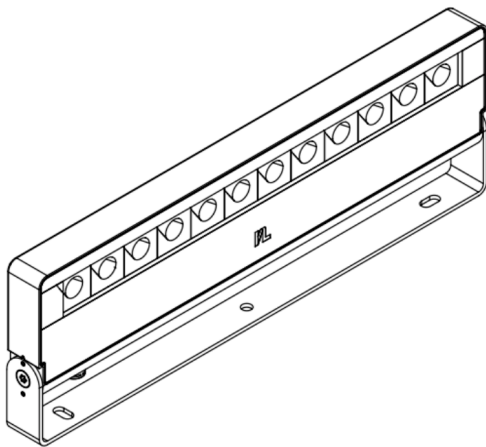

Außenstrahler OS4

OS4 1x12 DB703 RGB SP DX S

15072024

Produktmerkmale

Der Außenstrahler OS4 basiert auf der neuartigen Lichtplattform »Elements« von InstaLighting.

OS4 ist in drei unterschiedlichen Baugrößen verfügbar und so für eine Vielzahl von Anwendungsgebieten einsetzbar. Die im Farbton »DB703 Eisenglimmer« pulverbeschichteten Gehäuse aus Aluminium können mit Elements-Lichtpixeln bestückt werden, die eine freie Kombination von Lichtfarben und Optiken erlauben. Dabei kann jeder Doppelpixel gesondert angesteuert werden, wodurch dynamische Beleuchtungsszenarios für unterschiedliche Tageszeiten, Materialien und Anlässe möglich werden.

Umgebungstemperatur	-20 ... +35°C
Lager- & Transporttemperatur	-25 ... +70°C
Nennspannung	AC 220 ... 240 V
Nennfrequenz	50 / 60 Hz
Gewicht	5,5 kg

Windlast	0,08 mÂ²
Gehäusematerial	Aluminium, Einscheiben-Sicherheitsglas
Schutzklasse	I
Schutzart	IP67
Schlagfestigkeit	IK10 / IK05 (Gehäuse/Scheibe)
Anschlussart	freies Leitungsende
Farbtreue	SDCM 3
Farbwiedergabe	typ. 92