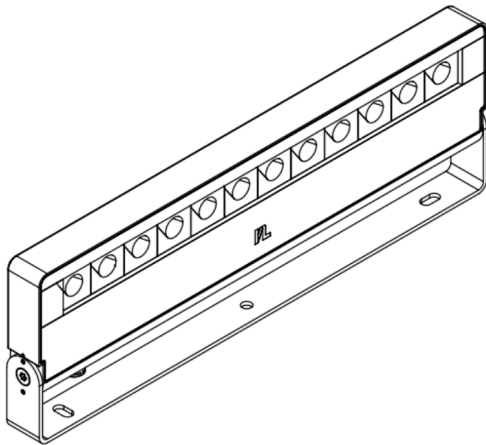

## Produktmerkmale

Der Außenstrahler OS4 basiert auf der neuartigen Lichtplattform »Elements« von InstaLighting.

OS4 ist in drei unterschiedlichen Baugrößen verfügbar und so für eine Vielzahl von Anwendungsgebieten einsetzbar. Die im Farbton »DB703 Eisenglimmer« pulverbeschichteten Gehäuse aus Aluminium können mit Elements-Lichtpixeln bestückt werden, die eine freie Kombination von Lichtfarben und Optiken erlauben. Dabei kann jeder Doppelpixel gesondert angesteuert werden, wodurch dynamische Beleuchtungsszenarios für unterschiedliche Tageszeiten, Materialien und Anlässe möglich werden.