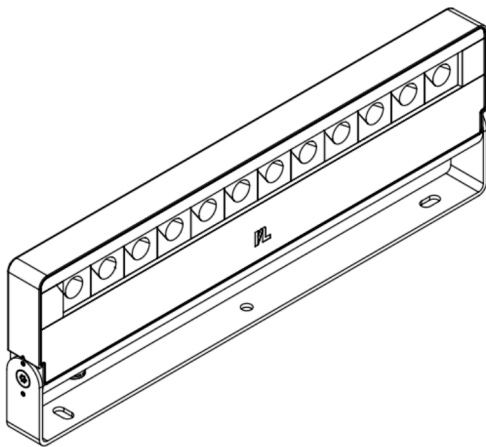

Außenstrahler OS4

OS4 1x12 DB703 940 WWFL DA S

15072024

Produktmerkmale

Der Außenstrahler OS4 basiert auf der neuartigen Lichtplattform »Elements« von InstaLighting.

OS4 ist in drei unterschiedlichen Baugrößen verfügbar und so für eine Vielzahl von Anwendungsgebieten einsetzbar. Die im Farbton »DB703 Eisenglimmer« pulverbeschichteten Gehäuse aus Aluminium können mit Elements-Lichtpixeln bestückt werden, die eine freie Kombination von Lichtfarben und Optiken erlauben. Dabei kann jeder Doppelpixel gesondert angesteuert werden, wodurch dynamische Beleuchtungsszenarios für unterschiedliche Tageszeiten, Materialien und Anlässe möglich werden.

Umgebungstemperatur	-20 ... +35°C
Lager- & Transporttemperatur	-25 ... +70°C
Nennspannung	AC 220 ... 240 V
Nennfrequenz	50 / 60 Hz
Gewicht	5,5 kg

Windlast	0,08 mÂ²
Gehäusematerial	Aluminium, Einscheiben-Sicherheitsglas
Schutzklasse	I
Schutzart	IP67
Schlagfestigkeit	IK10 / IK05 (Gehäuse/Scheibe)
Anschlussart	freies Leitungsende
Farbtreue	SDCM 3
Farbwiedergabe	typ. 92