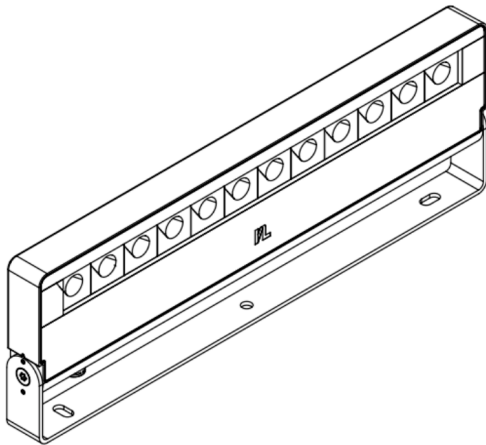

Außenstrahler OS4

OS4 1x12 DB703 940 ME DA S

15072024

Produktmerkmale

Der Außenstrahler OS4 basiert auf der neuartigen Lichtplattform »Elements« von InstaLighting.

OS4 ist in drei unterschiedlichen Baugrößen verfügbar und so für eine Vielzahl von Anwendungsgebieten einsetzbar. Die im Farbton »DB703 Eisenglimmer« pulverbeschichteten Gehäuse aus Aluminium können mit Elements-Lichtpixeln bestückt werden, die eine freie Kombination von Lichtfarben und Optiken erlauben. Dabei kann jeder Doppelpixel gesondert angesteuert werden, wodurch dynamische Beleuchtungsszenarios für unterschiedliche Tageszeiten, Materialien und Anlässe möglich werden.

Umgebungstemperatur	-20 ... +35°C
Lager- & Transporttemperatur	-25 ... +70°C
Nennspannung	AC 220 ... 240 V
Nennfrequenz	50 / 60 Hz
Gewicht	5,5 kg

Windlast	0,08 mÅ²
GehÄusematerial	Aluminium, Einscheiben-Sicherheitsglas
Schutzklasse	I
Schutzart	IP67
Schlagfestigkeit	IK10 / IK05 (GehÄuse/Scheibe)
Anschlussart	freies Leitungsende
Farbtreue	SDCM 3
Farbwiedergabe	typ. 92