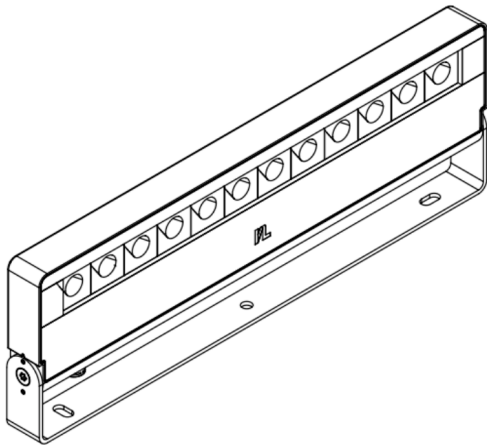

Außenstrahler OS4

OS4 1x12 DB703 930 WWFL DA S

15072024

Produktmerkmale

Der Außenstrahler OS4 basiert auf der neuartigen Lichtplattform »Elements« von InstaLighting.

OS4 ist in drei unterschiedlichen Baugrößen verfügbar und so für eine Vielzahl von Anwendungsgebieten einsetzbar. Die im Farbton »DB703 Eisenglimmer« pulverbeschichteten Gehäuse aus Aluminium können mit Elements-Lichtpixeln bestückt werden, die eine freie Kombination von Lichtfarben und Optiken erlauben. Dabei kann jeder Doppelpixel gesondert angesteuert werden, wodurch dynamische Beleuchtungsszenarios für unterschiedliche Tageszeiten, Materialien und Anlässe möglich werden.

Technische Daten

Schutzart

IP67

Lebensdauer

L80B10 60.000h @25Å°C

Außenstrahler OS4

OS4 1x12 DB703 930 WWFL DA S

15072024

Umgebungstemperatur	-20 ... +35°C
Lager- & Transporttemperatur	-25 ... +70°C
Nennspannung	AC 220 ... 240 V
Nennfrequenz	50 / 60 Hz
Gewicht	5,5 kg

Windlast	0,08 mÅ²
Gehäusematerial	Aluminium, Einscheiben-Sicherheitsglas
Schutzklasse	I
Schutzart	IP67
Schlagfestigkeit	IK10 / IK05 (Gehäuse/Scheibe)
Anschlussart	freies Leitungsende
Farbtreue	SDCM 3
Farbwiedergabe	typ. 92