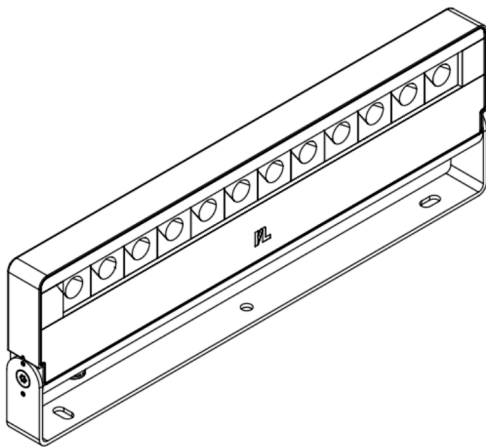

Außenstrahler OS4

OS4 1x12 DB703 930 SP DA S

15072024

Produktmerkmale

Der Außenstrahler OS4 basiert auf der neuartigen Lichtplattform »Elements« von InstaLighting.

OS4 ist in drei unterschiedlichen Baugrößen verfügbar und so für eine Vielzahl von Anwendungsgebieten einsetzbar. Die im Farbton »DB703 Eisenglimmer« pulverbeschichteten Gehäuse aus Aluminium können mit Elements-Lichtpixeln bestückt werden, die eine freie Kombination von Lichtfarben und Optiken erlauben. Dabei kann jeder Doppelpixel gesondert angesteuert werden, wodurch dynamische Beleuchtungsszenarios für unterschiedliche Tageszeiten, Materialien und Anlässe möglich werden.

Technische Daten

Schutzart

IP67

Lebensdauer

L80B10 60.000h @25Å°C

Außenstrahler OS4

OS4 1x12 DB703 930 SP DA S

15072024

Umgebungstemperatur	-20 ... +35°C
Lager- & Transporttemperatur	-25 ... +70°C
Nennspannung	AC 220 ... 240 V
Nennfrequenz	50 / 60 Hz
Gewicht	5,5 kg

Windlast	0,08 mÅ²
GehÄusematerial	Aluminium, Einscheiben-Sicherheitsglas
Schutzklasse	I
Schutzart	IP67
Schlagfestigkeit	IK10 / IK05 (GehÄuse/Scheibe)
Anschlussart	freies Leitungsende
Farbtreue	SDCM 3
Farbwiedergabe	typ. 92