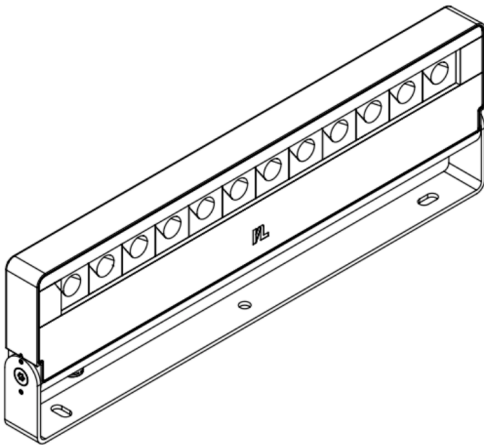

Außenstrahler OS4

OS4 1x12 DB703 930 FL DA S

15072024

Produktmerkmale

Der Außenstrahler OS4 basiert auf der neuartigen Lichtplattform »Elements« von InstaLighting.

OS4 ist in drei unterschiedlichen Baugrößen verfügbar und so für eine Vielzahl von Anwendungsgebieten einsetzbar. Die im Farbton »DB703 Eisenglimmer« pulverbeschichteten Gehäuse aus Aluminium können mit Elements-Lichtpixeln bestückt werden, die eine freie Kombination von Lichtfarben und Optiken erlauben. Dabei kann jeder Doppelpixel gesondert angesteuert werden, wodurch dynamische Beleuchtungsszenarios für unterschiedliche Tageszeiten, Materialien und Anlässe möglich werden.

Technische Daten

Schutzart

IP67

Lebensdauer

L80B10 60.000h @25Å°C

Außenstrahler OS4

OS4 1x12 DB703 930 FL DA S

15072024

Umgebungstemperatur	-20 ... +35°C
Lager- & Transporttemperatur	-25 ... +70°C
Nennspannung	AC 220 ... 240 V
Nennfrequenz	50 / 60 Hz
Gewicht	5,5 kg

Windlast	0,08 mÂ²
Gehäusematerial	Aluminium, Einscheiben-Sicherheitsglas
Schutzklasse	I
Schutzart	IP67
Schlagfestigkeit	IK10 / IK05 (Gehäuse/Scheibe)
Anschlussart	freies Leitungsende
Farbtreue	SDCM 3
Farbwiedergabe	typ. 92