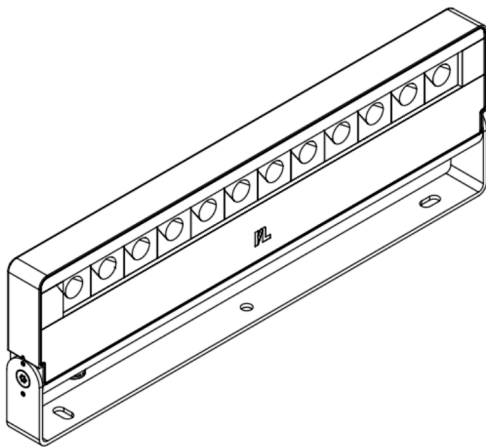

Außenstrahler OS4

OS4 1x12 DB703 927 WWME DA S

15072024

Produktmerkmale

Der Außenstrahler OS4 basiert auf der neuartigen Lichtplattform »Elements« von InstaLighting.

OS4 ist in drei unterschiedlichen Baugrößen verfügbar und so für eine Vielzahl von Anwendungsgebieten einsetzbar. Die im Farbton »DB703 Eisenglimmer« pulverbeschichteten Gehäuse aus Aluminium können mit Elements-Lichtpixeln bestückt werden, die eine freie Kombination von Lichtfarben und Optiken erlauben. Dabei kann jeder Doppelpixel gesondert angesteuert werden, wodurch dynamische Beleuchtungsszenarios für unterschiedliche Tageszeiten, Materialien und Anlässe möglich werden.

Umgebungstemperatur	-20 ... +35Â°C
Lager- & Transporttemperatur	-25 ... +70Â°C
Nennspannung	AC 220 ... 240 V
Nennfrequenz	50 / 60 Hz
Gewicht	5,5 kg

Windlast	0,08 mÂ²
Gehäusematerial	Aluminium, Einscheiben-Sicherheitsglas
Schutzklasse	I
Schutzart	IP67
Schlagfestigkeit	IK10 / IK05 (Gehäuse/Scheibe)
Anschlussart	freies Leitungsende
Farbtreue	SDCM 3
Farbwiedergabe	typ. 92