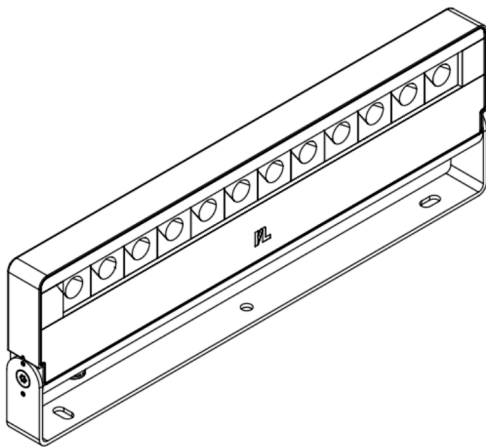

Außenstrahler OS4

OS4 1x12 DB703 927 WWFL DA S

15072024

Produktmerkmale

Der Außenstrahler OS4 basiert auf der neuartigen Lichtplattform »Elements« von InstaLighting.

OS4 ist in drei unterschiedlichen Baugrößen verfügbar und so für eine Vielzahl von Anwendungsgebieten einsetzbar. Die im Farbton »DB703 Eisenglimmer« pulverbeschichteten Gehäuse aus Aluminium können mit Elements-Lichtpixeln bestückt werden, die eine freie Kombination von Lichtfarben und Optiken erlauben. Dabei kann jeder Doppelpixel gesondert angesteuert werden, wodurch dynamische Beleuchtungsszenarios für unterschiedliche Tageszeiten, Materialien und Anlässe möglich werden.

Umgebungstemperatur	-20 ... +35°C
Lager- & Transporttemperatur	-25 ... +70°C
Nennspannung	AC 220 ... 240 V
Nennfrequenz	50 / 60 Hz
Gewicht	5,5 kg

Windlast	0,08 mÅ²
Gehäusematerial	Aluminium, Einscheiben-Sicherheitsglas
Schutzklasse	I
Schutzart	IP67
Schlagfestigkeit	IK10 / IK05 (Gehäuse/Scheibe)
Anschlussart	freies Leitungsende
Farbtreue	SDCM 3
Farbwiedergabe	typ. 92