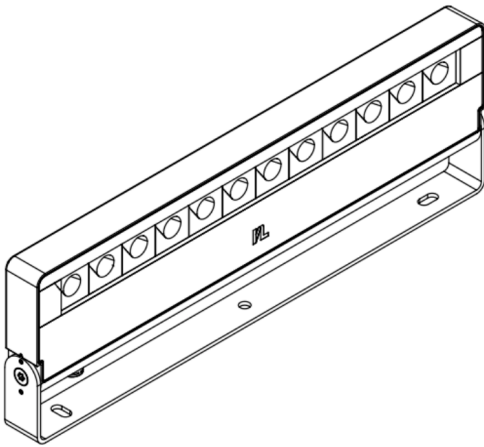

Außenstrahler OS4

OS4 1x12 DB703 927 FL DA S

15072024

Produktmerkmale

Der Außenstrahler OS4 basiert auf der neuartigen Lichtplattform »Elements« von InstaLighting.

OS4 ist in drei unterschiedlichen Baugrößen verfügbar und so für eine Vielzahl von Anwendungsgebieten einsetzbar. Die im Farbton »DB703 Eisenglimmer« pulverbeschichteten Gehäuse aus Aluminium können mit Elements-Lichtpixeln bestückt werden, die eine freie Kombination von Lichtfarben und Optiken erlauben. Dabei kann jeder Doppelpixel gesondert angesteuert werden, wodurch dynamische Beleuchtungsszenarios für unterschiedliche Tageszeiten, Materialien und Anlässe möglich werden.

Technische Daten

Schutzart

IP67

Lebensdauer

L80B10 60.000h @25Å°C

Außenstrahler OS4

OS4 1x12 DB703 927 FL DA S

15072024

Umgebungstemperatur	-20 ... +35°C
Lager- & Transporttemperatur	-25 ... +70°C
Nennspannung	AC 220 ... 240 V
Nennfrequenz	50 / 60 Hz
Gewicht	5,5 kg

Windlast	0,08 mÅ²
Gehäusematerial	Aluminium, Einscheiben-Sicherheitsglas
Schutzklasse	I
Schutzart	IP67
Schlagfestigkeit	IK10 / IK05 (Gehäuse/Scheibe)
Anschlussart	freies Leitungsende
Farbtreue	SDCM 3
Farbwiedergabe	typ. 92