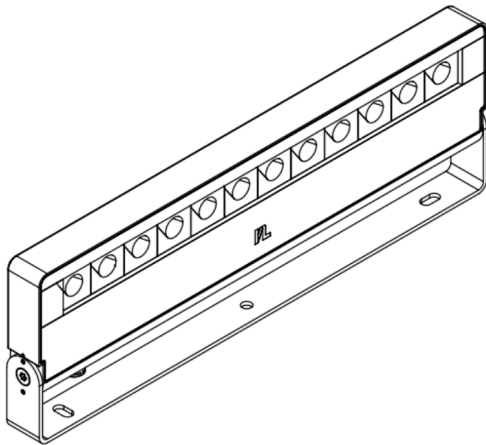

Außenstrahler OS4

OS4 1x12 DB703 922 WWME DA S

15072024

Produktmerkmale

Der Außenstrahler OS4 basiert auf der neuartigen Lichtplattform »Elements« von InstaLighting.

OS4 ist in drei unterschiedlichen Baugrößen verfügbar und so für eine Vielzahl von Anwendungsgebieten einsetzbar. Die im Farbton »DB703 Eisenglimmer« pulverbeschichteten Gehäuse aus Aluminium können mit Elements-Lichtpixeln bestückt werden, die eine freie Kombination von Lichtfarben und Optiken erlauben. Dabei kann jeder Doppelpixel gesondert angesteuert werden, wodurch dynamische Beleuchtungsszenarios für unterschiedliche Tageszeiten, Materialien und Anlässe möglich werden.

Umgebungstemperatur	-20 ... +35Â°C
Lager- & Transporttemperatur	-25 ... +70Â°C
Nennspannung	AC 220 ... 240 V
Nennfrequenz	50 / 60 Hz
Gewicht	5,5 kg

Windlast	0,08 mÂ²
Gehäusematerial	Aluminium, Einscheiben-Sicherheitsglas
Schutzklasse	I
Schutzart	IP67
Schlagfestigkeit	IK10 / IK05 (Gehäuse/Scheibe)
Anschlussart	freies Leitungsende
Farbtreue	SDCM 3
Farbwiedergabe	typ. 92