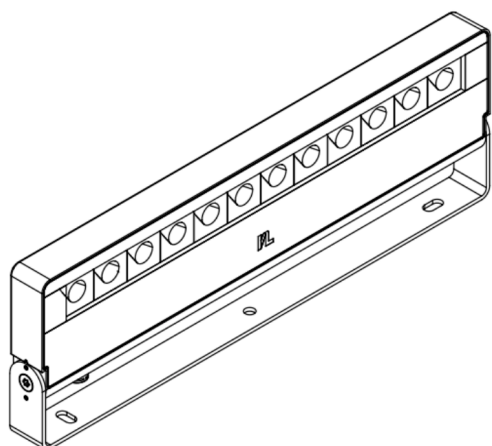

Außenstrahler OS4

OS4 1x12 DB703 922 WWFL DA S

15072024

Produktmerkmale

Der Außenstrahler OS4 basiert auf der neuartigen Lichtplattform »Elements« von InstaLighting.

OS4 ist in drei unterschiedlichen Baugrößen verfügbar und so für eine Vielzahl von Anwendungsgebieten einsetzbar. Die im Farbton »DB703 Eisenglimmer« pulverbeschichteten Gehäuse aus Aluminium können mit Elements-Lichtpixeln bestückt werden, die eine freie Kombination von Lichtfarben und Optiken erlauben. Dabei kann jeder Doppelpixel gesondert angesteuert werden, wodurch dynamische Beleuchtungsszenarios für unterschiedliche Tageszeiten, Materialien und Anlässe möglich werden.

Umgebungstemperatur	-20 ... +35°C
Lager- & Transporttemperatur	-25 ... +70°C
Nennspannung	AC 220 ... 240 V
Nennfrequenz	50 / 60 Hz
Gewicht	5,5 kg

Windlast	0,08 mÂ²
Gehäusematerial	Aluminium, Einscheiben-Sicherheitsglas
Schutzklasse	I
Schutzart	IP67
Schlagfestigkeit	IK10 / IK05 (Gehäuse/Scheibe)
Anschlussart	freies Leitungsende
Farbtreue	SDCM 3
Farbwiedergabe	typ. 92