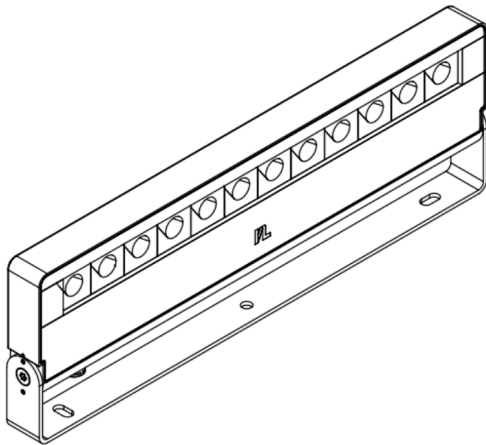

Außenstrahler OS4

OS4 1x12 DB703 922 WFL DA S

15072024

Produktmerkmale

Der Außenstrahler OS4 basiert auf der neuartigen Lichtplattform »Elements« von InstaLighting.

OS4 ist in drei unterschiedlichen Baugrößen verfügbar und so für eine Vielzahl von Anwendungsgebieten einsetzbar. Die im Farbton »DB703 Eisenglimmer« pulverbeschichteten Gehäuse aus Aluminium können mit Elements-Lichtpixeln bestückt werden, die eine freie Kombination von Lichtfarben und Optiken erlauben. Dabei kann jeder Doppelpixel gesondert angesteuert werden, wodurch dynamische Beleuchtungsszenarios für unterschiedliche Tageszeiten, Materialien und Anlässe möglich werden.

Umgebungstemperatur	-20 ... +35°C
Lager- & Transporttemperatur	-25 ... +70°C
Nennspannung	AC 220 ... 240 V
Nennfrequenz	50 / 60 Hz
Gewicht	5,5 kg

Windlast	0,08 mÅ²
Gehäusematerial	Aluminium, Einscheiben-Sicherheitsglas
Schutzklasse	I
Schutzart	IP67
Schlagfestigkeit	IK10 / IK05 (Gehäuse/Scheibe)
Anschlussart	freies Leitungsende
Farbtreue	SDCM 3
Farbwiedergabe	typ. 92