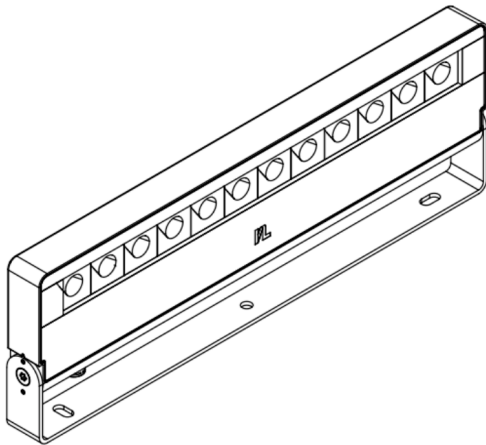

Außenstrahler OS4

OS4 1x12 DB703 922 SP DA S

15072024

Produktmerkmale

Der Außenstrahler OS4 basiert auf der neuartigen Lichtplattform »Elements« von InstaLighting.

OS4 ist in drei unterschiedlichen Baugrößen verfügbar und so für eine Vielzahl von Anwendungsgebieten einsetzbar. Die im Farbton »DB703 Eisenglimmer« pulverbeschichteten Gehäuse aus Aluminium können mit Elements-Lichtpixeln bestückt werden, die eine freie Kombination von Lichtfarben und Optiken erlauben. Dabei kann jeder Doppelpixel gesondert angesteuert werden, wodurch dynamische Beleuchtungsszenarios für unterschiedliche Tageszeiten, Materialien und Anlässe möglich werden.

Technische Daten

Schutzart

IP67

Lebensdauer

L80B10 60.000h @25Å°C

Außenstrahler OS4

OS4 1x12 DB703 922 SP DA S

15072024

Umgebungstemperatur	-20 ... +35°C
Lager- & Transporttemperatur	-25 ... +70°C
Nennspannung	AC 220 ... 240 V
Nennfrequenz	50 / 60 Hz
Gewicht	5,5 kg

Windlast	0,08 mÅ²
Gehäusematerial	Aluminium, Einscheiben-Sicherheitsglas
Schutzklasse	I
Schutzart	IP67
Schlagfestigkeit	IK10 / IK05 (Gehäuse/Scheibe)
Anschlussart	freies Leitungsende
Farbtreue	SDCM 3
Farbwiedergabe	typ. 92