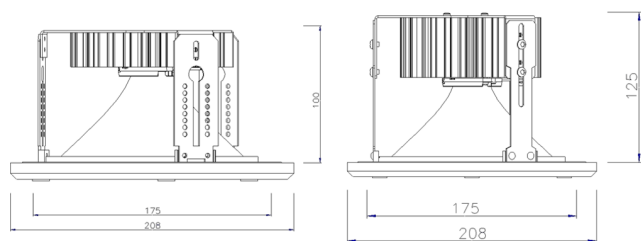

### Technische Daten

Ansteuerung	Lichtstrom	Lichtfarbe	Abstrahlwinkel	Leistungsaufnahme	Schutzart
CC	4410 lm	2700 K	44°	41,5 W	IP65 (im verbauten Zustand)

<b>Lebensdauer</b>	L80B10 60.000h @25°C
<b>Umgebungstemperatur</b>	+5 ... +35°C
<b>Lager- &amp; Transporttemperatur</b>	-25 ... +70°C
<b>Gewicht</b>	1,4 kg

<b>Gehäusematerial</b>	Aluminium
<b>Schutzklasse</b>	III
<b>Schutzart</b>	IP65 (im verbauten Zustand)
<b>Anschlussart</b>	freies Leitungsende
<b>Farbtreue</b>	SDCM 3
<b>Farbwiedergabe</b>	>90
<b>Einbaumaße Durchmesser [mm]</b>	175
<b>Einbaumaße Deckenstärke MIN [mm]</b>	1
<b>Einbaumaße Deckenstärke MAX [mm]</b>	18

### Abmessungen

Einbautiefe (ET)	Durchmesser	Einbaumaße Durchmesser
170 mm	194 mm	175 mm