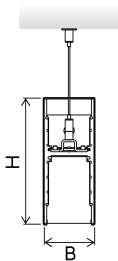

NoLimit bietet insgesamt fünf Profilvarianten zur Realisierung der unterschiedlichsten Beleuchtungsaufgaben. Große Profile bieten drei Raststufen, kleine Profile zwei. Das gesamte Liniensystem beruht auf einem durchgängigen Erscheinungsbild. Wer mit NoLimit plant, erreicht eine homogene Formensprache innerhalb des Baukörpers.

Gehäusematerial Aluminium

Abmessungen

| Breite (B) | Höhe (H) | Länge (L) |
|-------------------|-----------------|------------------|
| 50 mm | 125 mm | 2300 mm |

NoLimit Montageprofile

NL MK PE BL

Weitere Produkteigenschaften

Zubehör

| Order Code | Beschreibung | |
|---------------------|--|---|
| NL EW90 PE WH | 90°-Eckwinkel für das NoLimit-Pendelprofil. |  |
| NL PE SK WH Stirnk. | |  |
| NL ZM K 001 | 10er-Set Kabelhalter, welche sich werkzeuglos in das NoLimit Profil einklipsen lassen zur einfachen und sicheren Verlegung und Fixierung der unterschiedlichen Leitungen innerhalb des Montageprofils. |  |
| NL ZM M 001 | NoLimit Schutzabdeckung schützt das Profil während der Installation vor Verschmutzung. Es dient beim Einbauprofil ohne Rand für das saubere Anputzen bis zur Profilkante. Gleichzeitig stabilisiert die Schutzabdeckung beim Sägen die Profilschenkel und sorgt so für zusätzlichen Schutz der Profilkontur. |  |
| NL LPV | Zur Verbindung von 2 NoLimit Montageprofilen enthält das Längsprofilverbinderset zwei Verbindungsstifte zur Ausrichtung der Profilschenkel sowie einen Nutenstein zur Erstellung einer stabilen Verbindung von Profil zu Profil. |  |
| NL PE B | |  |