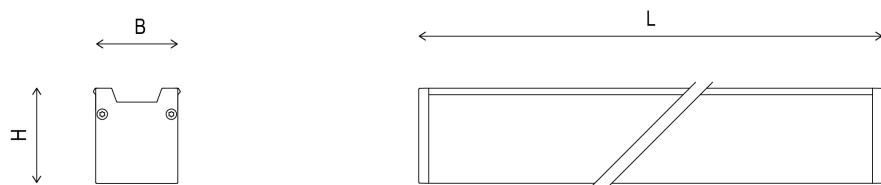

NoLimit Linear Diffus LDF CV

NL LDF 930X WSX 0736 CV

Produktmerkmale

Die Linearmodule sind bis zirka 2 m Länge lieferbar, insgesamt umfasst das Portfolio über 150 verfügbare Modelle. Das erlaubt ein durchgängiges, in sich geschlossenes Design. NoLimit Linear Diffuse ist die leistungsstärkere Komponente der Linear-Lichteinsätze. Sie erfüllt die höchsten Anforderungen an qualitätsbewusste Allgemeinbeleuchtung. Die Mid Power Linear-Lichteinsätze erfüllen höchste Anforderungen an qualitätsbewusste Allgemeinbeleuchtung.

Technische Daten

Ansteuerung	Lichtfarbe	Abstrahlwinkel	Schutzart
D-Wire	3000 K	120°	IP20

Lebensdauer	L80B10 60.000h @25°C	Gehäusematerial	Kunststoff
Umgebungstemperatur	+5 ... +35°C	Glühdrahtbeständigkeit	650°C
Lager- & Transporttemperatur	-25 ... +70°C	Schutzklasse	III
Gewicht	ca. 0,6 kg/m	Schutzart	IP20
		Anschlussart	Steckverbinder
		Farbtreue	SDCM 3
		Farbwiedergabe	typ. 92

NoLimit Linear Diffus LDF CV

NL LDF 930X WSX 0736 CV

Abmessungen

Breite (B)	Höhe (H)	Länge (L)
41 mm	48 mm	736 mm

Weitere Produkteigenschaften

Weitere Informationen

www.instalighting.de