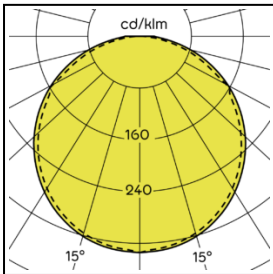

NoLimit Linear Diffus LDF CV

NL LDF 930X WSX 0736 CV

Produktmerkmale

Die Linearmodule sind bis zirka 2 m Länge lieferbar, insgesamt umfasst das Portfolio über 150 verfügbare Modelle. Das erlaubt ein durchgängiges, in sich geschlossenes Design. NoLimit Linear Diffuse ist die leistungsstärkere Komponente der Linear-Lichteinsätze. Sie erfüllt die höchsten Anforderungen an qualitätsbewusste Allgemeinbeleuchtung. Die Mid Power Linear-Lichteinsätze erfüllen höchste Anforderungen an qualitätsbewusste Allgemeinbeleuchtung.

Technische Daten

Ansteuerung	Lichtfarbe	Abstrahlwinkel	Schutzart
D-Wire	3000 K	120°	IP20

Lebensdauer	L80B10 60.000h @25°C	Gehäusematerial	Kunststoff
Umgebungstemperatur	+5 ... +35°C	Glühdrahtbeständigkeit	650°C
Lager- & Transporttemperatur	-25 ... +70°C	Schutzklasse	III
Gewicht	ca. 0,6 kg/m	Schutzart	IP20
		Anschlussart	Steckverbinder
		Farbtreue	SDCM 3
		Farbwiedergabe	typ. 92

NoLimit Linear Diffus LDF CV

NL LDF 930X WSX 0736 CV

Abmessungen

Breite (B)	Höhe (H)	Länge (L)
41 mm	48 mm	736 mm

Weitere Produkteigenschaften

Weitere Informationen

www.instalighting.de