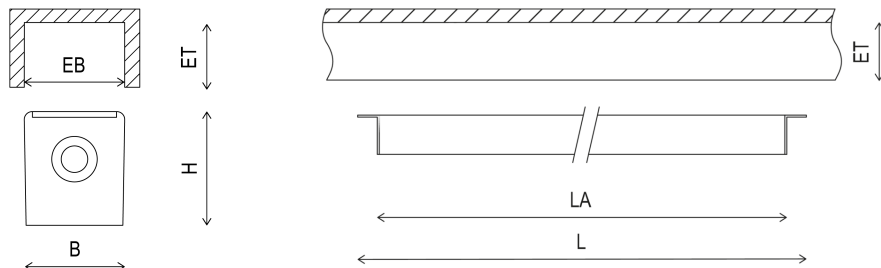

Das vollständig vergossene LED-Lichtelement lässt sich nahezu unsichtbar in Handlaufsysteme mit Nutbreiten von 24mm integrieren und liefert eine gleichmäßige Lichtverteilung bei hoher Lichtqualität.

Technische Daten

Lichtstrom	Lichtfarbe	Abstrahlwinkel	Leistungsaufnahme	Schutzart
1230 lm	4000 K	70° x 120°	13,1 W	IP67, IP69, IP69K

Lebensdauer	L80B10 60.000h @25°C
Umgebungstemperatur	-25 ... +45°C
Lager- & Transporttemperatur	-25 ... +70°C
Nennspannung	DC 28 V

Gehäusematerial	Edelstahl V4A
Glühdrahtbeständigkeit	650°C
Schutzklasse	III
Schutzart	IP67, IP69, IP69K
Schlagfestigkeit	IK10
Anschlussart	Steckverbinder
Farbtreue	SDCM 3
Farbwiedergabe	typ. 85
Einbaumaße Breite [mm]	24
Einbaumaße Höhe [mm]	24

Handlaufleuchte il 4020 DB N24

il 4020 DB LS S 840 1360 2xK015 KL42

PU Abmessungen

Breite (B)	Höhe (H)	Länge (L)	Durchmesser	Einbaumaße Breite	Einbaumaße Höhe
24 mm	24 mm	1360 mm	24 mm	24 mm	24 mm

Weitere Produkteigenschaften