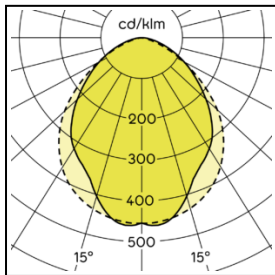

Das vollständig vergossene LED-Lichtelement lässt sich nahezu unsichtbar in Handlaufsysteme mit Nutbreiten von 24mm integrieren und liefert eine gleichmäßige Lichtverteilung bei hoher Lichtqualität.

Technische Daten

Lichtstrom	Lichtfarbe	Abstrahlwinkel	Leistungsaufnahme	Schutzart
1230 lm	4000 K	70° x 120°	13,1 W	IP67, IP69, IP69K

Lebensdauer	L80B10 60.000h @25°C
Umgebungstemperatur	-25 ... +45°C
Lager- & Transporttemperatur	-25 ... +70°C
Nennspannung	DC 28 V

Gehäusematerial	Edelstahl V4A
Glühdrahtbeständigkeit	650°C
Schutzklasse	III
Schutzart	IP67, IP69, IP69K
Schlagfestigkeit	IK10
Anschlussart	Steckverbinder
Farbtreue	SDCM 3
Farbwiedergabe	typ. 85
Einbaumaße Breite [mm]	24
Einbaumaße Höhe [mm]	24

Handlaufleuchte il 4020 DB N24

il 4020 DB LS S 840 1360 2xK015 KL42

PU Abmessungen

Breite (B)	Höhe (H)	Länge (L)	Durchmesser	Einbaumaße Breite	Einbaumaße Höhe
24 mm	24 mm	1360 mm	24 mm	24 mm	24 mm

Weitere Produkteigenschaften