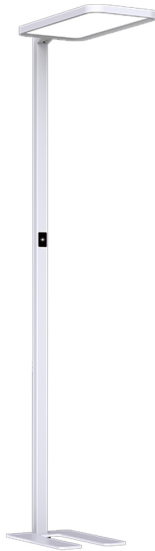

Standleuchte FLS1

FSL1-80-830-0-F-M-EA 14082024

Produktmerkmale

Technische Daten

Schutzart

IP20

Lebensdauer	50.000 h
Umgebungstemperatur	+5 ... +25°C
Lager- & Transporttemperatur	-20 ... +70°C
Nennspannung	AC 220-240 V
Nennfrequenz	50/60 Hz
Gewicht	14,5 kg

Gehäusematerial	Aluminium
Schutzklasse	I
Schutzart	IP20
Farbwiedergabe	typ. 85

Abmessungen

Weitere Produkteigenschaften

Weitere Informationen

www.instalighting.de