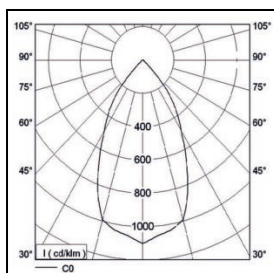

### Technische Daten

Ansteuerung	Lichtstrom	Lichtfarbe	Abstrahlwinkel	Leistungsaufnahme	Schutzart
Ein/Aus	4790 lm	4000 K	56°	39,4 W	IP44 mit Sicherheitsglas

<b>Lebensdauer</b>	50.000 h
<b>Umgebungstemperatur</b>	-20 ... +35°C
<b>Lager- &amp; Transporttemperatur</b>	-25 ... +70°C
<b>Nennspannung</b>	AC 220 ... 240 V

### Abmessungen

Höhe (H)	Durchmesser
250 mm	230 mm