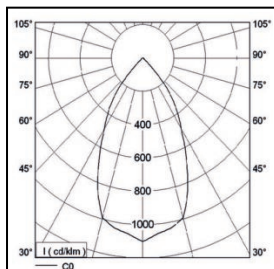

### Technische Daten

Ansteuerung	Lichtstrom	Lichtfarbe	Abstrahlwinkel	Leistungsaufnahme	Schutzart
Ein/Aus	3280 lm	4000 K	56°	28,1 W	IP20 (IP44 mit Sicherheitsglas)

<b>Lebensdauer</b>	50.000 h
<b>Umgebungstemperatur</b>	-20 ... +35°C
<b>Lager- &amp; Transporttemperatur</b>	-25 ... +70°C
<b>Nennspannung</b>	AC 220 ... 240 V
<b>Nennfrequenz</b>	50 / 60 Hz
<b>Gewicht</b>	3,4 kg

### Abmessungen

Höhe (H)	Durchmesser
188 mm	230 mm