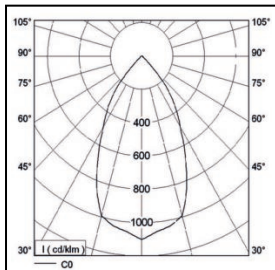

Aufbaudownlight DL7 AL315

DL7 AL315.1 30 930 WH 56 IP20 EA

Produktmerkmale

Technische Daten

Ansteuerung	Lichtstrom	Lichtfarbe	Abstrahlwinkel	Leistungsaufnahme	Schutzart
Ein/Aus	3040 lm	3000 K	56°	28,1 W	IP20 (IP44 mit Sicherheitsglas)

Lebensdauer	50.000 h
Umgebungstemperatur	-20 ... +35°C
Lager- & Transporttemperatur	-25 ... +70°C
Nennspannung	AC 220 ... 240 V
Nennfrequenz	50 / 60 Hz
Gewicht	3,4 kg

Gehäusematerial	Aluminium
Schutzklasse	I
Schutzart	IP20 (IP44 mit Sicherheitsglas)
Farbtreue	SDCM 3
Farbwiedergabe	typ. 92

Aufbaudownlight DL7 AL315

DL7 AL315.1 30 930 WH 56 IP20 EA

Abmessungen

Höhe (H)	Durchmesser
188 mm	230 mm

Weitere Produkteigenschaften

Weitere Informationen

www.instalighting.de