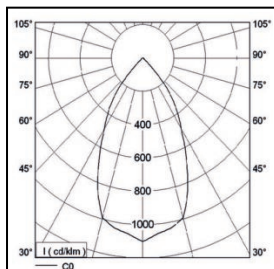

### Technische Daten

Ansteuerung	Lichtstrom	Lichtfarbe	Abstrahlwinkel	Leistungsaufnahme	Schutzart
Ein/Aus	2200 lm	4000 K	56°	18,3 W	IP20 (IP44 mit Sicherheitsglas)

<b>Lebensdauer</b>	50.000 h
<b>Umgebungstemperatur</b>	-20 ... +35°C
<b>Lager- &amp; Transporttemperatur</b>	-25 ... +70°C
<b>Nennspannung</b>	AC 220 ... 240 V
<b>Nennfrequenz</b>	50 / 60 Hz
<b>Gewicht</b>	3,4 kg

### Abmessungen

Höhe (H)	Durchmesser
188 mm	230 mm