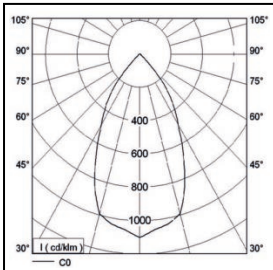

### Technische Daten

Ansteuerung	Lichtstrom	Lichtfarbe	Abstrahlwinkel	Leistungsaufnahme	Schutzart
Ein/Aus	2000 lm	3000 K	56°	18,3 W	IP20 (IP44 mit Sicherheitsglas)

<b>Lebensdauer</b>	50.000 h
<b>Umgebungstemperatur</b>	-20 ... +35°C
<b>Lager- &amp; Transporttemperatur</b>	-25 ... +70°C
<b>Nennspannung</b>	AC 220 ... 240 V
<b>Nennfrequenz</b>	50 / 60 Hz
<b>Gewicht</b>	2,9 kg

### Abmessungen

Höhe (H)	Durchmesser
138 mm	230 mm